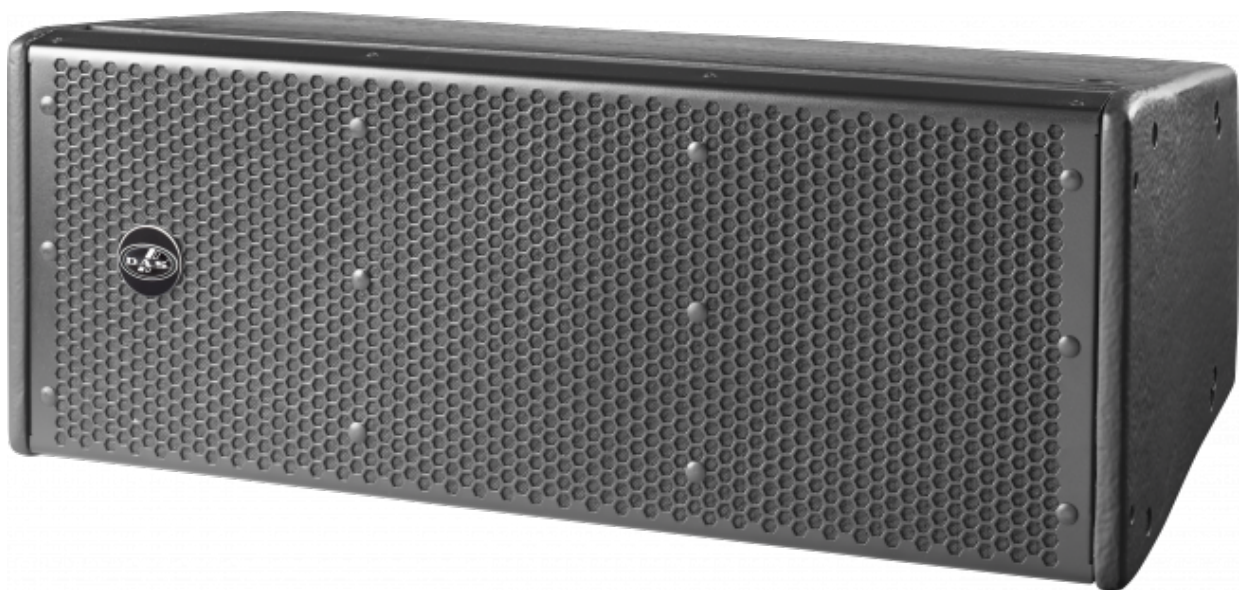

WR series

WR-320-DX

DAS Audio Group, S.L. - C/ Islas Baleares 24 - 46988
Fuente del Jarro - Valencia - Spain - Tel. +34961340860
Updated (DD/MM/YYYY): 16/04/2025

SOUND WITH SOUL

HAUPTMERKMALE

- Passives 2-Weg Line-Array
- Birken-Multiplex-Gehäuse
- Glasfaserbeschichtet
- Hardware in Edelstahl
- Optimiert für den Außenbereich

BESCHREIBUNG

Das WR-320-DX ist ein passives 2-Weg Line-Array für die Festinstallation im Außenbereich.

Das WR-320-DX ist ausgestattet mit zwei DAS Audio 10MI Tieftönern mit 2.5" Schwingspule und einem DAS Audio M-75 1.5" Hochtöner mit Titanmembran und 3" Schwingspule, der auf einen aus Druckguss-Aluminium gefertigten Wellenformer wirkt.

Mit einer Belastbarkeit von 500 W/RMS erzielt die WR-320-DX einen Schallpegel von 132 dB Peak bei einem Frequenzgang von 60Hz bis 20 kHz. Die integrierte passive Frequenzweiche erlaubt die Ansteuerung über einen Verstärkerkanal, mit einer nominellen Impedanz von 16 Ohm lassen sich problemlos mehrere WR-320 an einem Verstärkerkanal betreiben.

Das Gehäuse ist aus Birken-Multiplex gefertigt und optimiert für den Einsatz im Außenbereich durch eine ISO-flex Polyurethan-Beschichtung im Gehäuseinneren und eine extrem widerstandsfähige Glasfaserbeschichtung außen. Alle Schrauben und Montageteile sind in Edelstahl ausgeführt. Ebenfalls aus Edelstahl sind die JP-320-WR Verbindungsplatten, die eine Montage von bis zu 14 ARTEC-320 in Schritten von 0° bis 10° erlauben, als auch der Flugrahmen AX-WR300. In Kombination geflogen werden kann der Systembass WR-322S-DX.