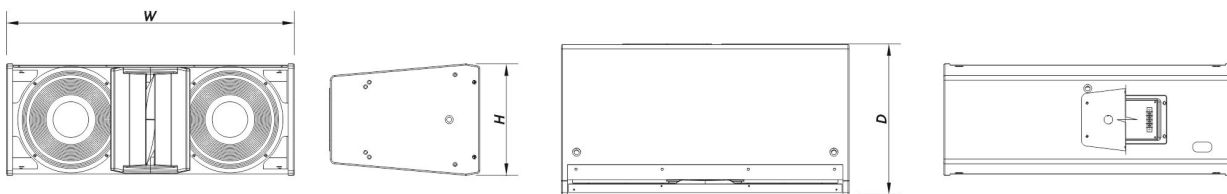

Gehäuse

Gehäusekonstruktion	Birkensperrholz
Gehäuse Geometrie	Trapezförmig
Rigging	Attachable Rigging System
Gehäuseoberfläche	Fiberglas
Farbe	Schwarz
IP-Schutzklasse	IP55
Tiefe	365 mm (14,4 in)
Abmessungen (H x B x T)	270 x 700 x 365 mm 10,6 x 27,6 x 14,4 in
Nettogewicht	32,5 kg (71,6 lb)

Komponenten

Tieftöner	10M1
Hochtöner	M-75N
Horn/Wellenleiter	BPS-90AR

Versand

Verpackungsgewicht	35,5 kg (78,2 lb)

ABMESSUNGEN

WR-320-DX

DAS Audio Group, S.L. - C/ Islas Baleares 24 - 46988
Fuente del Jarro - Valencia - Spain - Tel. +34961340860
Updated (DD/MM/YYYY): 16/04/2025