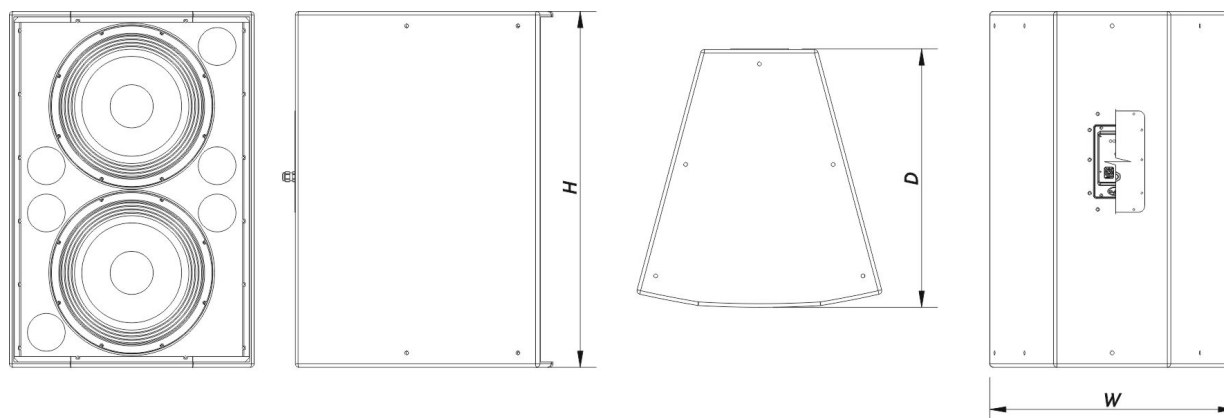

Conectores

Conector de Entrada de Áudio	1 x speakON NL4 Covered Barrier Strip Terminals
Conector de Saída de Áudio	1 x speakON NL4 Covered Barrier Strip Terminals

Recinto

Construção de Gabinete	Contrachapado de Bétula
Geometria do Gabinete	Retangular
Rigging	M10 Rigging Points
Acabamento	Pintura ISO-flex
Cor	Preto
Dimensões (A x L x P)	990 x 685 x 720 mm 39,0 x 27,0 x 28,4 in
Peso Neto	67,0 kg (147,7 lb)

HQ-218-CX

Componentes

Transdutor LF	18LX
---------------	------

Envio

Dimensões da Embalagem (A x L x P)	1.070 x 650 x 745 mm 42,1 x 25,6 x 29,3 in
Peso de Expedição	78,0 kg (172,0 lb)

DIMENSÕES

HQ-218-CX

DAS Audio Group, S.L. - C/ Islas Baleares 24 - 46988
Fuente del Jarro - Valencia - Spain - Tel. +34961340860
Updated (DD/MM/YYYY): 14/04/2026