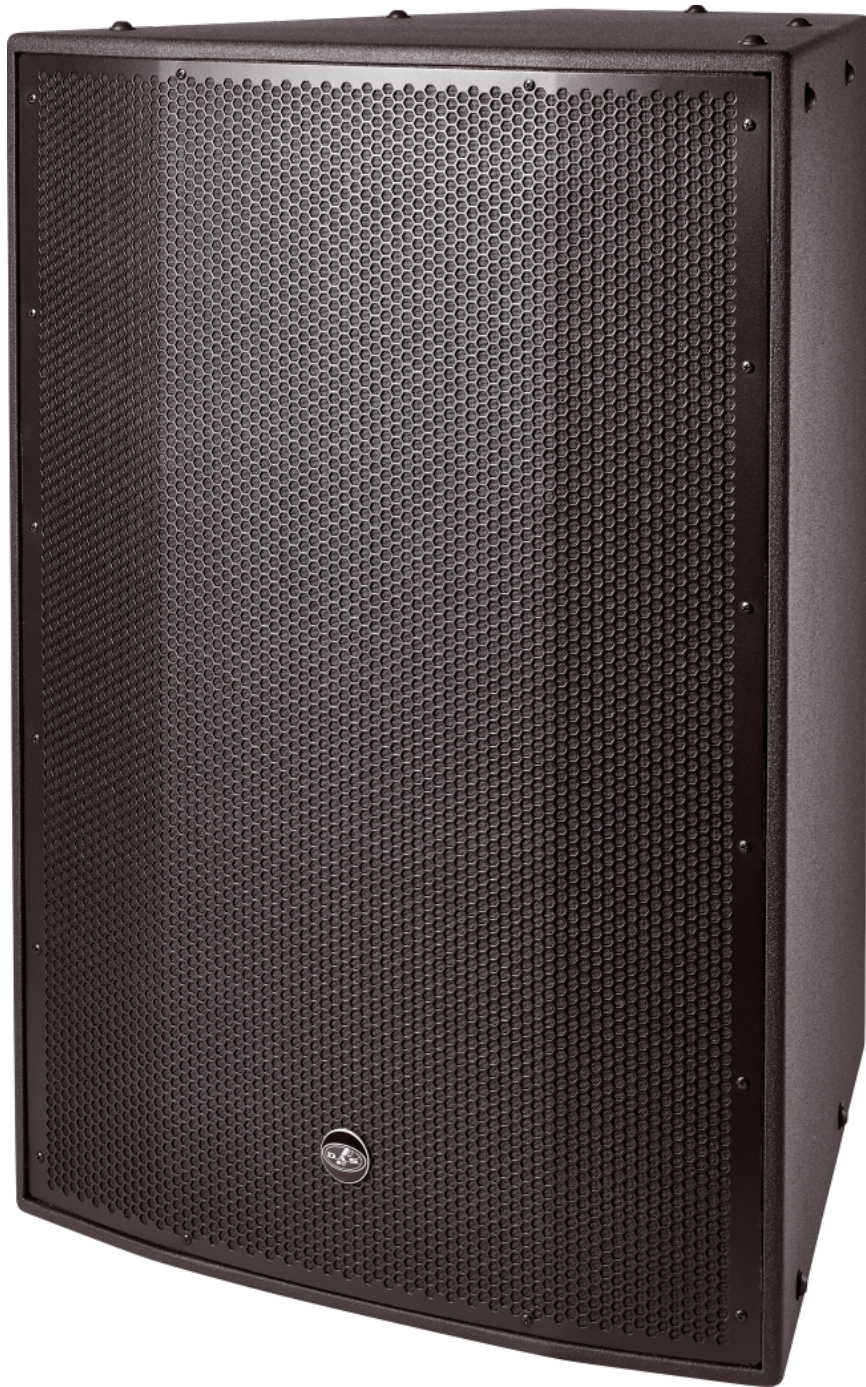

HQ series

HQ-218-CX

DAS Audio Group, S.L. - C/ Islas Baleares 24 - 46988
Fuente del Jarro - Valencia - Spain - Tel. +34961340860
Updated (DD/MM/YYYY): 14/04/2026

 **DAS AUDIO**

CARACTERÍSTICAS PRINCIPAIS

- Sistema de baixas frequências do sistema de pegada
- Acabamento exterior CX (ISO-flex)
- Alto-falante duplo de 18LX
- Configuração tipo bass-reflex
- Grande potência
- Suporte de aço inoxidável

DESCRIÇÃO

HQ-218 é um subwoofer projetado para aplicações de médio e grande porte, ideal para locais como pavilhões, estádios e auditórios. O sistema conta com dois alto-falantes de 18" de longa excursão, equipados com bobinas de 4", montados em configuração de radiação direta, permitindo oferecer um desempenho potente e controlado em baixas frequências.

HQ-218 cobre uma faixa de frequências de 50 Hz a 125 Hz, atingindo um nível máximo de pressão sonora de 140 dB SPL. Com uma capacidade de potência de 2000 W RMS e 8000 W de pico, este sistema foi projetado para proporcionar uma resposta de graves impactante em ambientes exigentes.

O gabinete é fabricado em compensado de bétula e está disponível em duas versões: CX (Covered Exposure), com revestimento ISO-flex no interior e exterior, e DX (Direct Exposure), que adiciona uma camada externa de fibra de vidro e um revestimento interno de gel para maior proteção contra intempéries. Ambas as versões estão em conformidade com a norma IP54, garantindo a durabilidade do sistema em condições climáticas adversas.