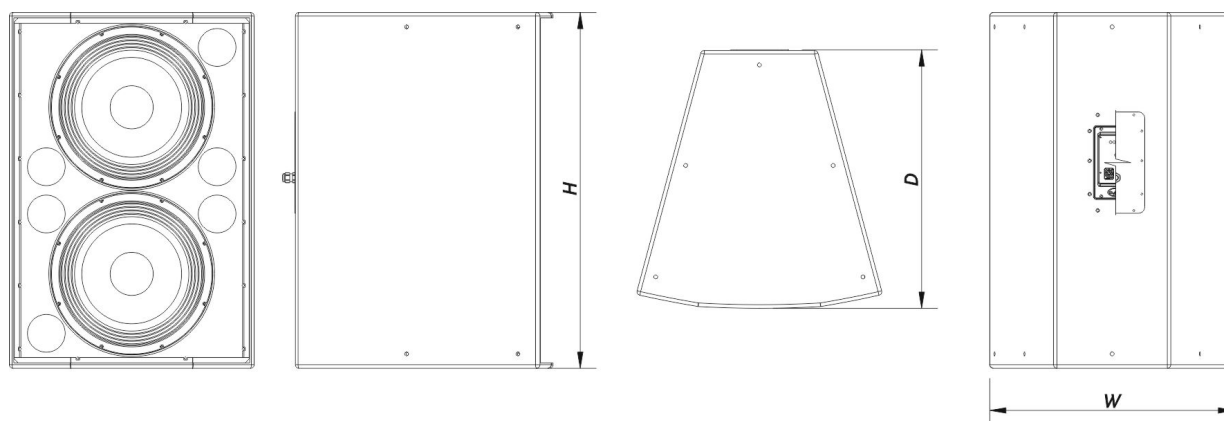

## Livraison

Dimensions de l'emballage ( H x W x D )	1.070 x 650 x 745 mm 42,1 x 25,6 x 29,3 in
---	---

Poids à la Livraison	78,0 kg ( 172,0 lb )
----------------------	----------------------

## DIMENSIONS