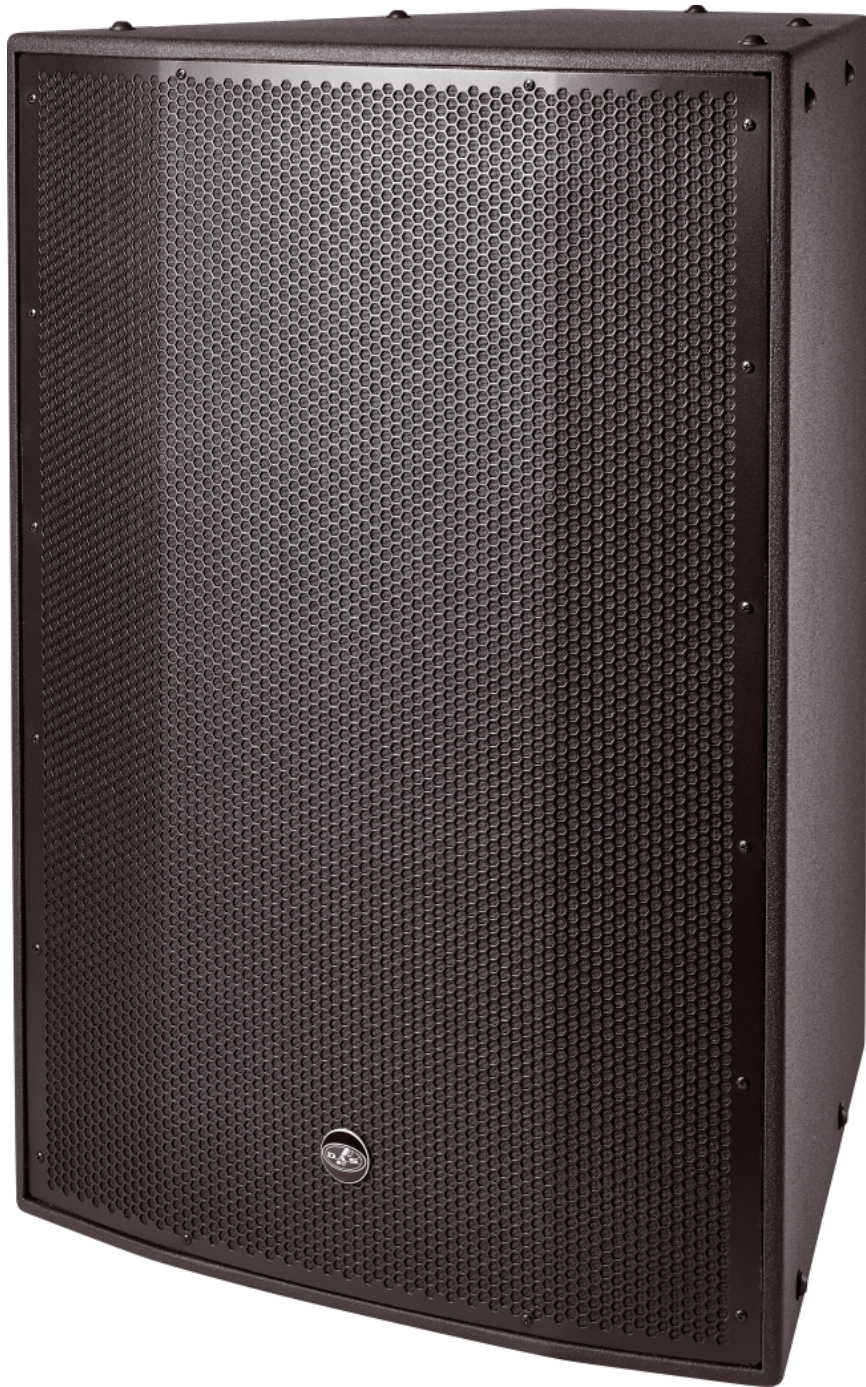

HQ series

HQ-218-CX

DAS Audio Group, S.L. - C/ Islas Baleares 24 - 46988
Fuente del Jarro - Valencia - Spain - Tel. +34961340860
Updated (DD/MM/YYYY): 14/04/2026

DAS AUDIO