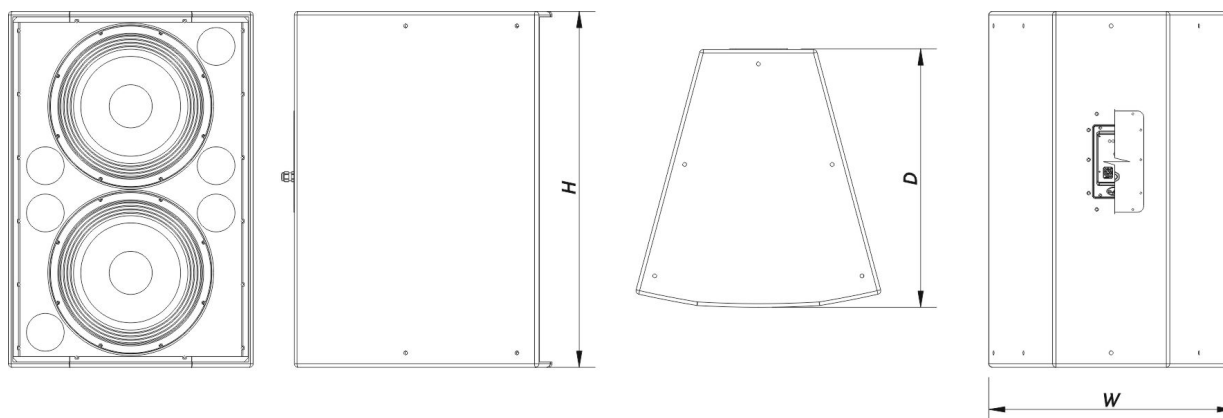

Conectores

Conector de Entrada de Audio	1 x speakON NL4 Covered Barrier Strip Terminals
Conector Salida de Audio	1 x speakON NL4 Covered Barrier Strip Terminals

Recinto

Construcción del Recinto	Contrachapado de Abedul
Geometría del Recinto	Rectangular
Rigging	M10 Rigging Points
Acabado	Pintura ISO-flex
Color	Negro
Dimensiones (Al x An x Pr)	990 x 685 x 720 mm 39,0 x 27,0 x 28,4 in
Peso Neto	67,0 kg (147,7 lb)

HQ-218-CX

Componentes

Transductor LF	18LX
----------------	------

Envío

Dimensiones de Embalaje (H x W x D)	1.070 x 650 x 745 mm 42,1 x 25,6 x 29,3 in
Peso de Envío	78,0 kg (172,0 lb)

DIMENSIONES

HQ-218-CX

INFORMACIÓN DE PEDIDOS