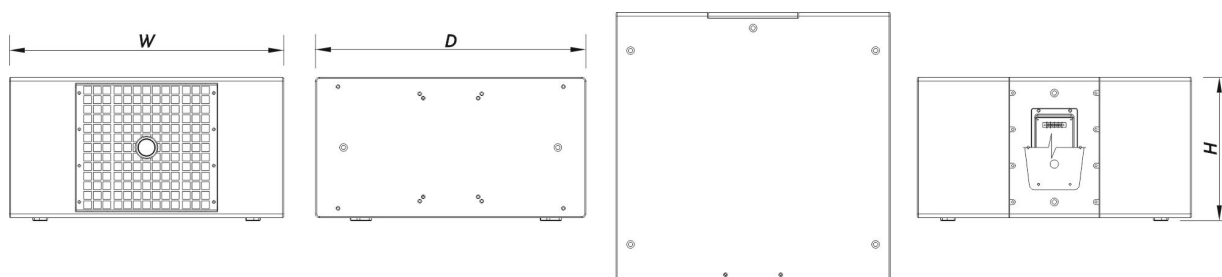

DESCRIPTION

"

Le WR-322S-DX est un caisson de basses compact à double haut-parleur de 12" conçu pour renforcer les basses fréquences des systèmes d'installation line array WR-320S-DX. La configuration bass-reflex du système comprend deux haut-parleurs DAS 12P avec bobines 3" pour gérer une large gamme de puissance.

Connecteurs

Connecteur Entrée Audio	Covered Barrier Strip Terminals
Connecteur Sortie Audio	Covered Barrier Strip Terminals

Boîtier

Construction de l'enceinte	Contreplaqué de Bouleau,
Géométrie l'enceinte	Rectangulaire
Rigging	M10 Rigging Points
Finition	Fibre de Verre
Couleur	Noir
Classement IP	IP54
Profondeur	690 mm (27,2 in)
Dimensions (H x L x P)	365 x 700 x 690 mm 14,4 x 27,6 x 27,2 in
Poids Net	48,5 kg (106,9 lb)

Livraison

Dimensions de l'emballage (H x W x D)	470 x 800 x 740 mm 18,5 x 31,5 x 29,1 in
---	---

Poids à la Livraison	52,5 kg (115,7 lb)
----------------------	----------------------

DIMENSIONS

INFORMATIONS DE COMMANDE