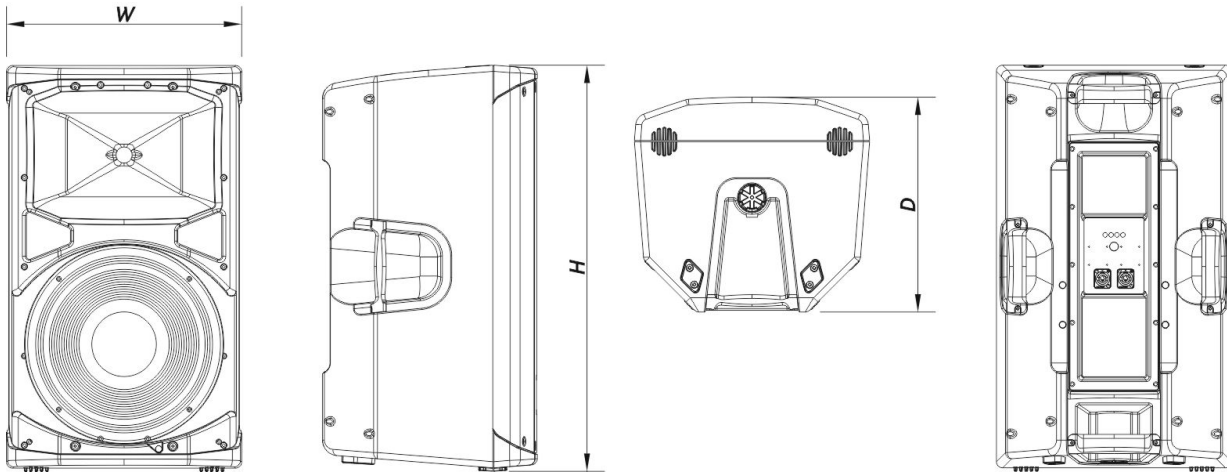

Anschlüsse

Audio-Eingangsanschluss	1 x speakON NL4
Audio-Ausgangsanschluss	1 x speakON NL4

Gehäuse

Gehäusekonstruktion	Polypropylen
Gehäuse Geometrie	Trapezförmig
Rigging	M8 Rigging Points
Farbe	Schwarz
Tiefe	350 mm (13,8 in)
Abmessungen (H x B x T)	655 x 380 x 350 mm 25,8 x 15,0 x 13,8 in
Nettogewicht	16,5 kg (36,4 lb)

Versand

Verpackungsabmessungen (H x W x D)	750 x 450 x 415 mm 29,5 x 17,7 x 16,3 in
Verpackungsgewicht	19,5 kg (43,0 lb)

ABMESSUNGEN

BESTELLINFORMAT IONEN

Modell	Beschreibung	P/N
System		
ALTEA-712-WR		10404895
Ersatzteile		