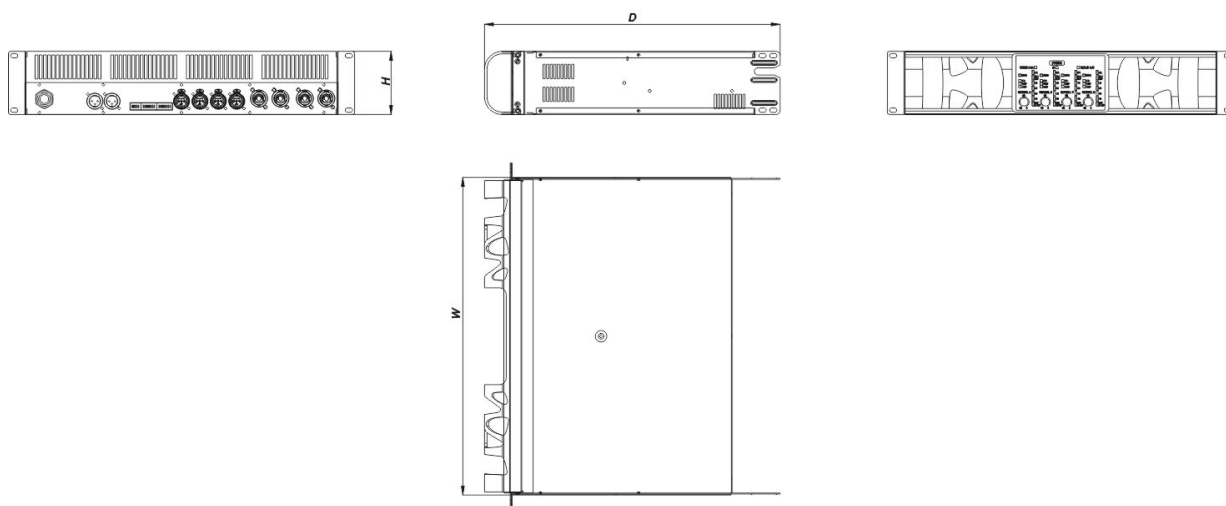

Dimensões-Peso

Dimensões (A x L x P)	95 x 483 x 415 mm 3,8 x 19,0 x 16,3 in
Peso Neto	12,0 kg (26,4 lb)

EP-2K4-115

DAS Audio Group, S.L. - C/ Islas Baleares 24 - 46988
Fuente del Jarro - Valencia - Spain - Tel. +34961340860
Updated (DD/MM/YYYY): 24/05/2024

SOUND WITH SOUL

Envio

Dimensões da Embalagem (A x L x P)	190 x 525 x 570 mm 6,7 x 20,7 x 22,4 in
Peso de Expedição	13,0 kg (28,7 lb)

DIMENSÕES

INFORMAÇÕES SOBRE PEDIDOS

Modelo	Descrição	P/N
Sistema		
EP-2K4-115		10718001