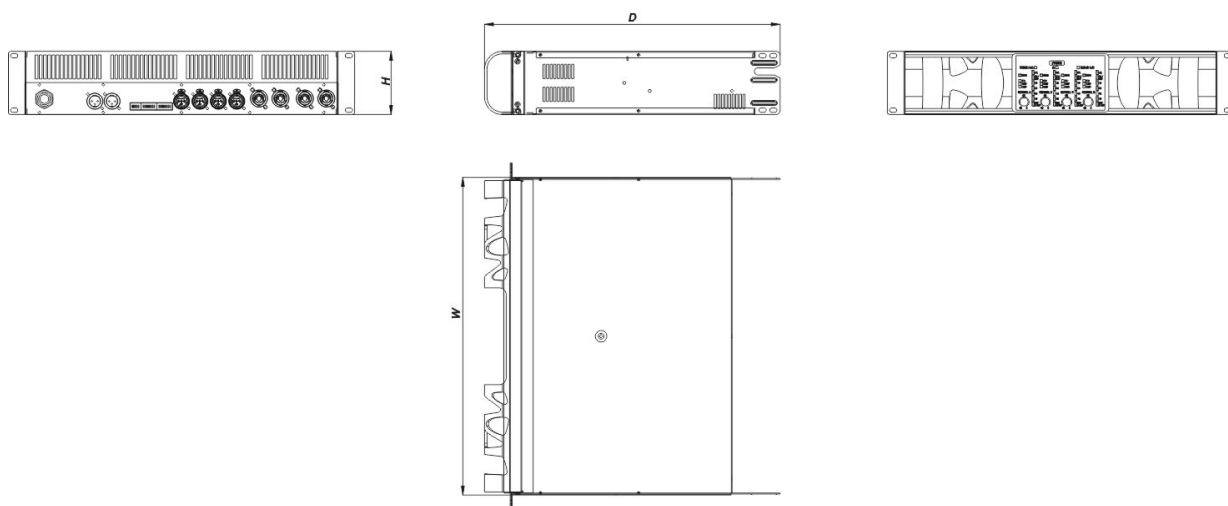

Dimensiones-Peso

Dimensiones (Al x An x Pr)	95 x 483 x 415 mm 3,8 x 19,0 x 16,3 in
Peso Neto	12,0 kg (26,4 lb)

EP-2K4-115

DAS Audio Group, S.L. - C/ Islas Baleares 24 - 46988
Fuente del Jarro - Valencia - Spain - Tel. +34961340860
Updated (DD/MM/YYYY): 24/05/2024

SOUND WITH SOUL

Envío

Dimensiones de Embalaje (H x W x D)	190 x 525 x 570 mm 6,7 x 20,7 x 22,4 in
Peso de Envío	13,0 kg (28,7 lb)

DIMENSIONES

INFORMACIÓN DE PEDIDOS

Modelo	Descripción	P/N
Sistema		
EP-2K4-115		10718001