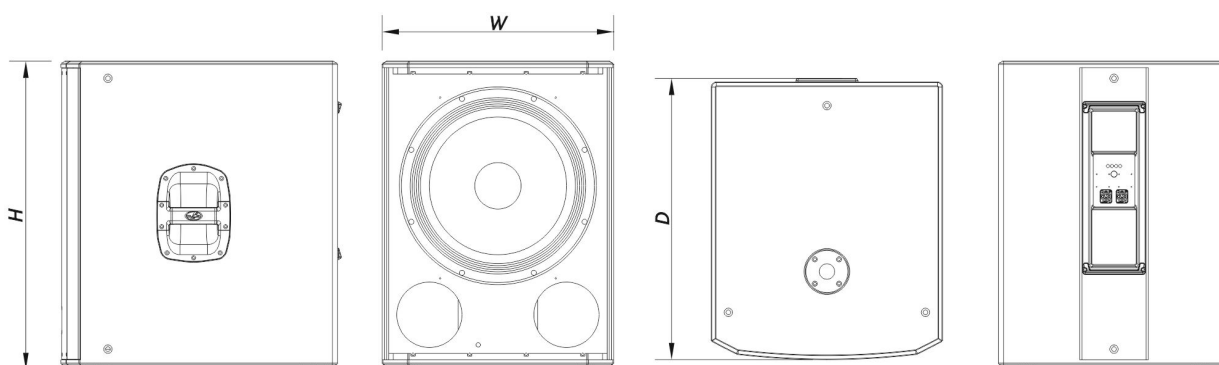

Conectores

Conector de Entrada de Audio	1 x speakON NL4
Conector Salida de Audio	1 x speakON NL4

Recinto

Construcción del Recinto	Contrachapado de Abedul
Geometría del Recinto	Rectangular
Acabado	Pintura ISO-flex
Color	Negro
Dimensiones (Al x An x Pr)	720 x 545 x 660 mm 28,3 x 21,5 x 26,0 in
Peso Neto	40,5 kg (89,1 lb)

Componentes

Transductor LF	18FW
----------------	------

ACTION-S18

Envío

Dimensiones de Embalaje (H x W x D)	795 x 595 x 690 mm 31,3 x 23,4 x 27,2 in
Peso de Envío	42,7 kg (93,9 lb)

DIMENSIONES

ACTION-S18

DAS Audio Group, S.L. - C/ Islas Baleares 24 - 46988
Fuente del Jarro - Valencia - Spain - Tel. +34961340860
Updated (DD/MM/YYYY): 07/04/2026