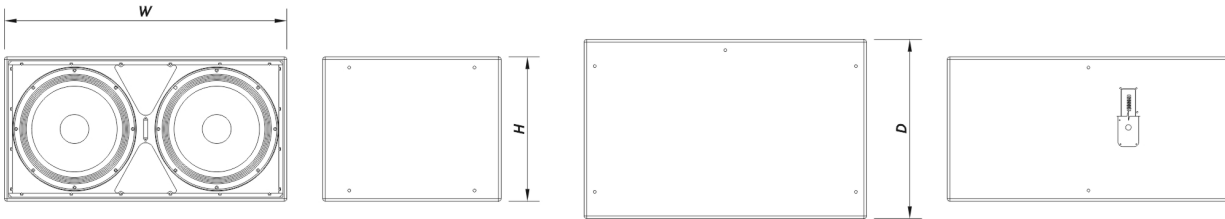

### Livraison

Dimensions de l'emballage ( H x W x D ) 595 x 1.145 x 722 mm  
23,4 x 45,0 x 28,4 in

Poids à la Livraison 80,0 kg ( 176,0 lb )

### DIMENSIONS