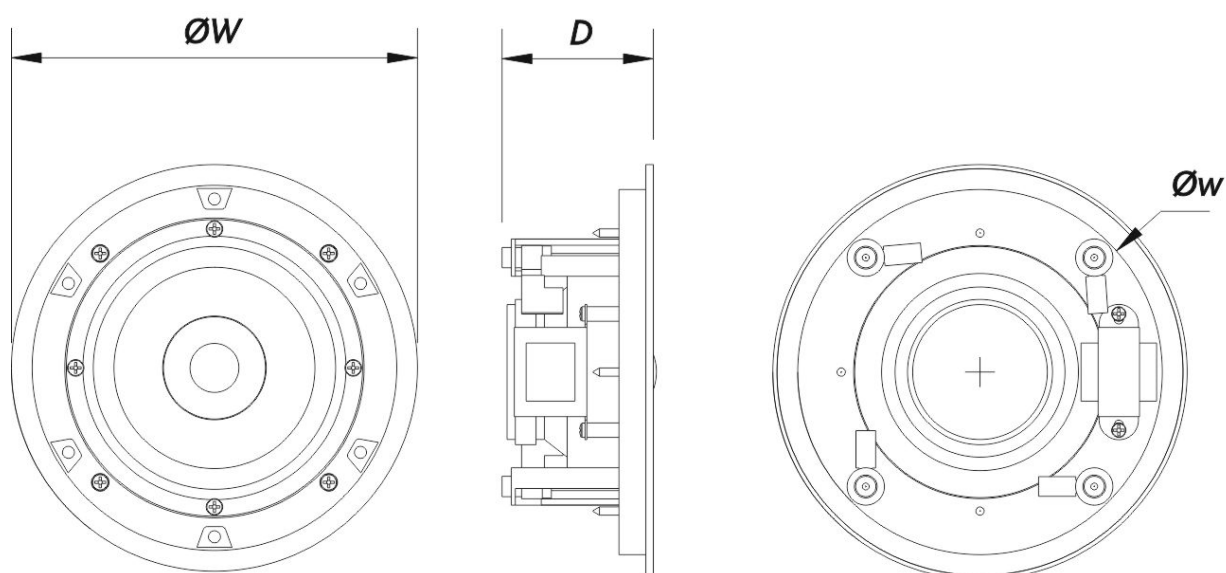

O modelo DECO-5T é um sistema acústico de 5" de amplo alcance para montagem em teto. Ele inclui um transformador em linha de 6W 100V especialmente projetado para operações de alta impedância. Ele incorpora um alto-falante duplo de 5,25" e uma bobina de voz de 1". Graças ao desenho da grelha sem moldura, o sistema mal se projeta da superfície do teto em 3 mm, tornando-o praticamente invisível.

Conectores

Conector de Entrada de Áudio	Spring Terminals
Conector de Saída de Áudio	Spring Terminals

Recinto

Geometria do Gabinete	Redondo
Cor	Branco

DECO-5-T

Diâmetro de Recorte	181 mm (7,2 in)
Dimensões (A x L x P)	205 x 205 x 75 mm 8,0 x 8,0 x 3,0 in
Peso Neto	0,9 kg (2,0 lb)

Envio

Dimensões da Embalagem (A x L x P)	250 x 230 x 370 mm 9,8 x 9,1 x 14,6 in
Peso de Expedição	1,0 kg (2,2 lb)

DIMENSÕES

INFORMAÇÕES SOBRE PEDIDOS

Modelo	Descrição	P/N
Sistema		

DECO-5-T

DAS Audio Group, S.L. - C/ Islas Baleares 24 - 46988
 Fuente del Jarro - Valencia - Spain - Tel. +34961340860
 Updated (DD/MM/YYYY): 17/01/2025