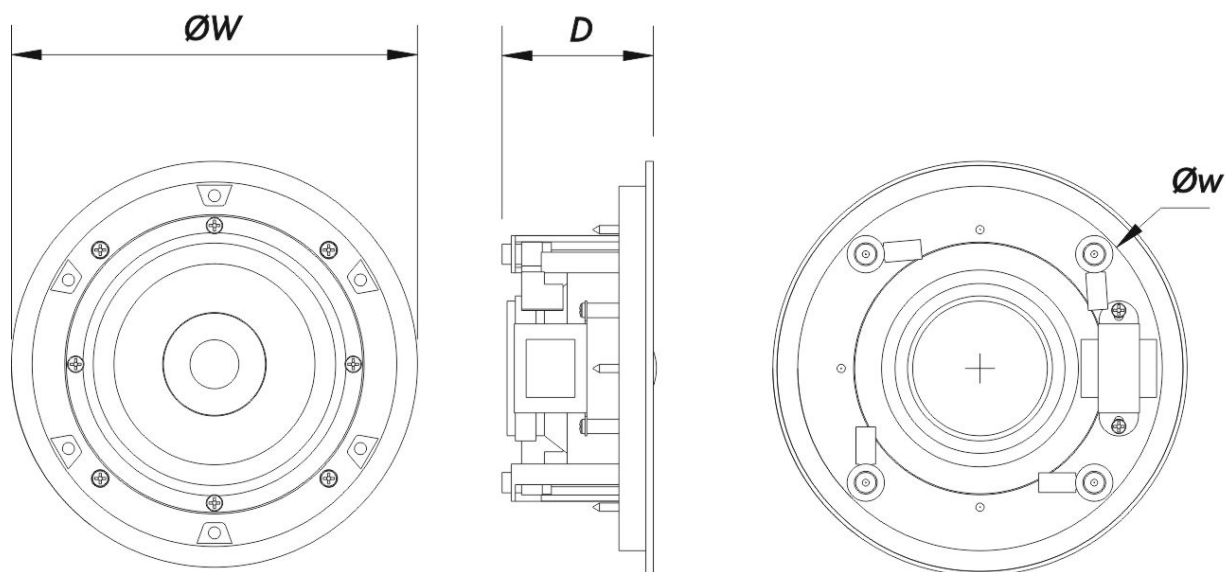

El modelo DECO-5T es un sistema acústico de 5" de amplia gama para montaje en techo. Incluye transformador de 6W en línea de 100V especialmente diseñado para trabajar en alta impedancia. Incorpora un altavoz de doble cono de 5,25" y una bobina de 1". Gracias al diseño "frameless" de la rejilla, el sistema apenas sobresale de la superficie del techo 3 mm haciéndolo prácticamente invisible.

Conectores

Conector de Entrada de Audio	Spring Terminals
Conector Salida de Audio	Spring Terminals

DECO-5-T

Recinto

Geometría del Recinto	Redondo
Color	Blanco
Diámetro de Recorte	181 mm (7,2 in)
Dimensiones (Al x An x Pr)	205 x 205 x 75 mm 8,0 x 8,0 x 3,0 in
Peso Neto	0,9 kg (2,0 lb)

Envío

Dimensiones de Embalaje (H x W x D)	250 x 230 x 370 mm 9,8 x 9,1 x 14,6 in
Peso de Envío	1,0 kg (2,2 lb)

DIMENSIONES

DECO-5-T

DAS Audio Group, S.L. - C/ Islas Baleares 24 - 46988
Fuente del Jarro - Valencia - Spain - Tel. +34961340860
Updated (DD/MM/YYYY): 17/01/2025