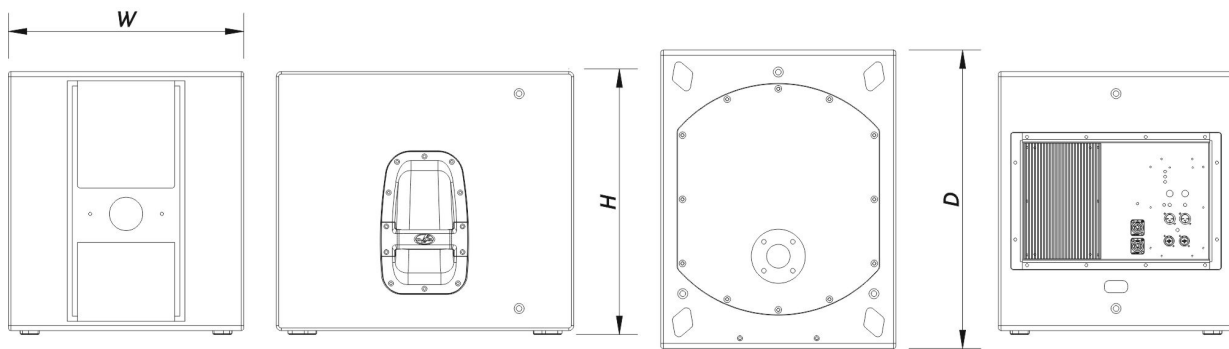

Conectores

Conector de Entrada de Áudio	1 x speakON NL4
Conector de Saída de Áudio	1 x speakON NL4

Recinto

Construção de Gabinete	Contrachapado de Bétula
Geometria do Gabinete	Retangular
Rigging	M10 Rigging Points
Acabamento	Pintura ISO-flex
Cor	Preto
Dimensões (A x L x P)	515 x 465 x 585 mm 20,3 x 18,3 x 23,0 in
Peso Neto	32,0 kg (70,6 lb)

Componentes

Transdutor LF	15LXN
---------------	-------

ARTEC-S15

Envio

Dimensões da Embalagem (A x L x P)	580 x 510 x 632 mm 22,8 x 20,1 x 24,9 in
Peso de Expedição	34,5 kg (76,1 lb)

DIMENSÕES

ARTEC-S15

DAS Audio Group, S.L. - C/ Islas Baleares 24 - 46988
Fuente del Jarro - Valencia - Spain - Tel. +34961340860
Updated (DD/MM/YYYY): 14/04/2026