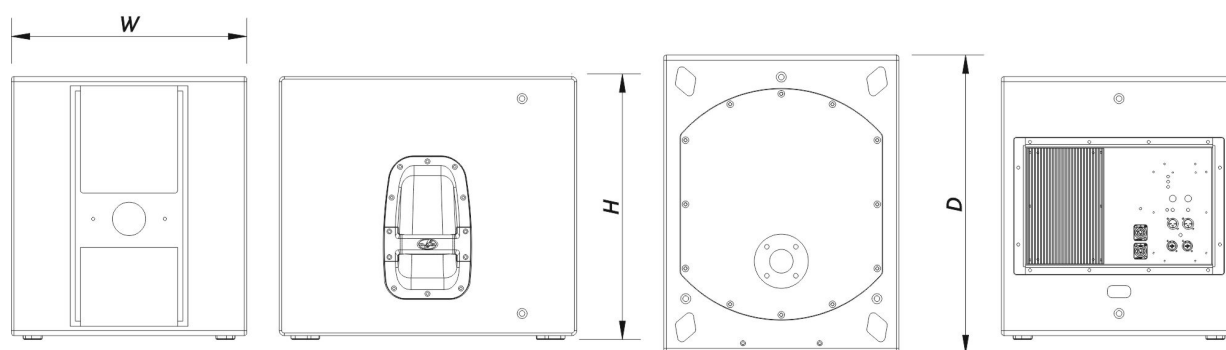

### Recinto

Construcción del Recinto	Contrachapado de Abedul
Geometría del Recinto	Rectangular
Rigging	M10 Rigging Points
Acabado	Pintura ISO-flex
Color	Negro
Dimensiones ( Al x An x Pr )	515 x 465 x 585 mm 20,3 x 18,3 x 23,0 in
Peso Neto	32,0 kg ( 70,6 lb )

## Envío

---

Dimensiones de Embalaje ( H x W x D )	580 x 510 x 632 mm 22,8 x 20,1 x 24,9 in
Peso de Envío	34,5 kg ( 76,1 lb )

---

## DIMENSIONES