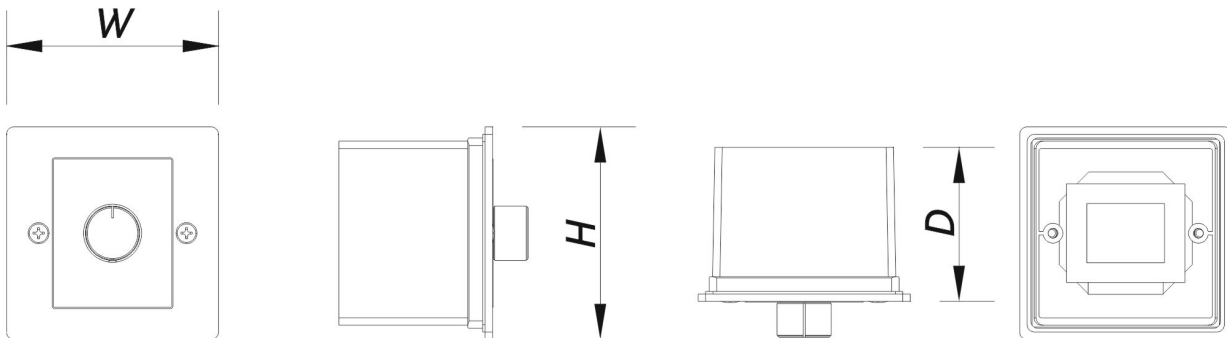

### Dimensões-Peso

---

Dimensões ( A x L x P ) 86 x 86 x 52 mm  
3,4 x 3,4 x 2,0 in

---

Peso Neto 0,5 kg ( 0,2 lb )

---

## DIMENSÕES