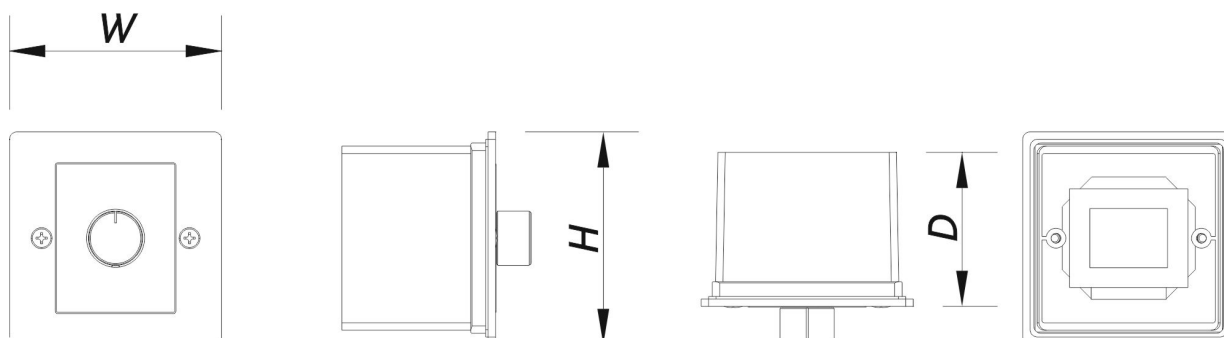

### Dimensiones-Peso

Dimensiones ( Al x An x Pr )	86 x 86 x 52 mm 3,4 x 3,4 x 2,0 in
Peso Neto	0,5 kg ( 0,2 lb )

## DIMENSIONES