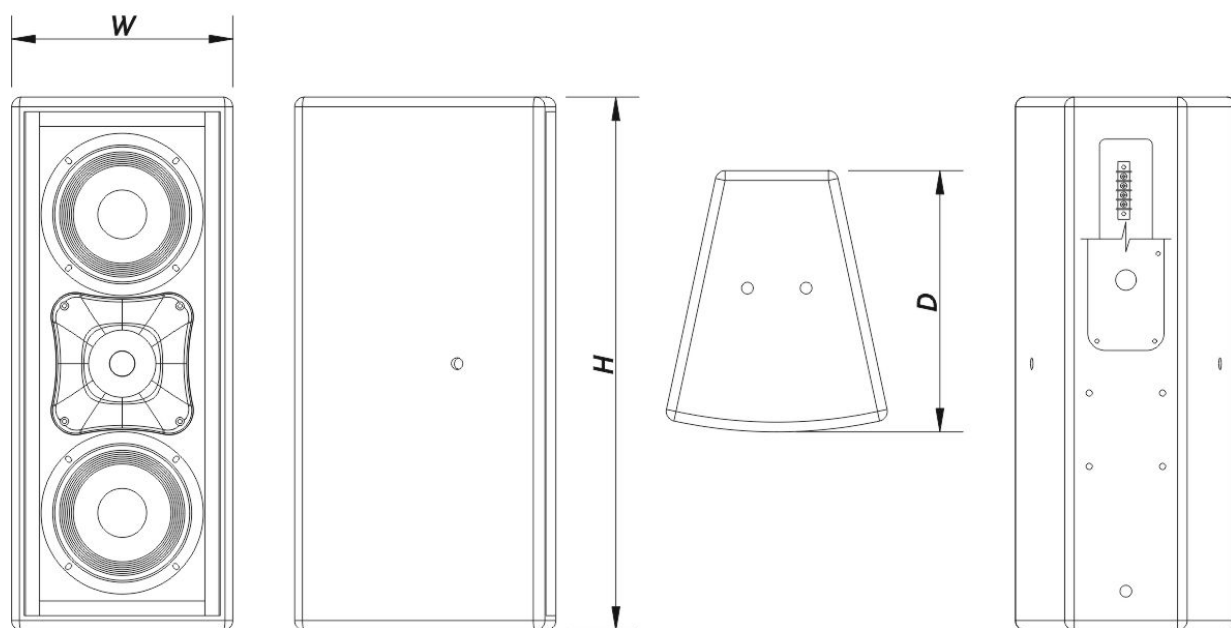

INFORMATIONS DE COMMANDE

Modèle	Description	P/N
Système		
WR-8826-DX		10428020
Pièces Détachées		
6B	Cône Transducteur	20208260
BC-88	Trompe	30003945
F-WR8826	Filter	30005704
M-1	Transducteur	20208250
Accessoires		
ANL-2	Accessoires de Suspension	10101020
AX-SPG1	Installation & Stacking Acc.	10105050

WR-8826-DX

DAS Audio Group, S.L. - C/ Islas Baleares 24 - 46988
Fuente del Jarro - Valencia - Spain - Tel. +34961340860
Updated (DD/MM/YYYY): 16/04/2025