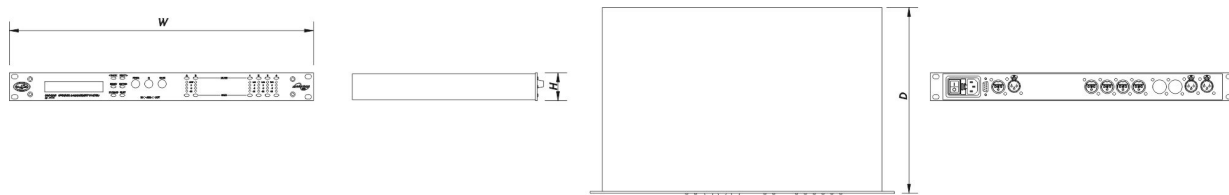

DESCRIPCIÓN

El nuevo DSP-2040 incorpora 2 entradas y 4 salidas con una gran cantidad de opciones lo que le convierte en la opción ideal para pequeños y medios proyectos de refuerzo de sonido. Incluye 2 conectores de entrada hembra XLR y 4 salidas macho XLR. Permite ecualización de 8 bandas completas para las entradas. Además cada salida presenta control de ganancia, polaridad, retardo y más de 9 secciones de parámetros.

Dimensiones-Peso

Dimensiones (Al x An x Pr)	44 x 482 x 300 mm 1,7 x 19,0 x 11,8 in
Peso Neto	3,3 kg (7,3 lb)

DSP 2040

DAS Audio Group, S.L. - C/ Islas Baleares 24 - 46988
Fuente del Jarro - Valencia - Spain - Tel. +34961340860
Updated (DD/MM/YYYY): 05/06/2024

SOUND WITH SOUL

Envío

Dimensiones de Embalaje (H x W x D)	110 x 530 x 450 mm 4,3 x 20,9 x 17,7 in
Peso de Envío	4,5 kg (9,9 lb)

DIMENSIONES

INFORMACIÓN DE PEDIDOS

Modelo	Descripción	P/N
Sistema		
DSP-2040		11105040