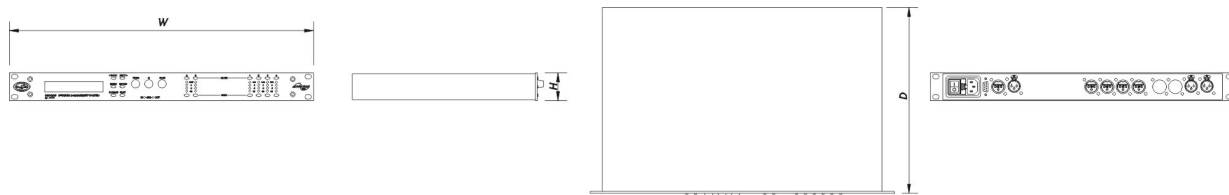

DESCRIPCIÓN

El nuevo DSP-2040 incorpora 2 entradas y 4 salidas con una gran cantidad de opciones lo que le convierte en la opción ideal para pequeños y medios proyectos de refuerzo de sonido. Incluye 2 conectores de entrada hembra XLR y 4 salidas macho XLR. Permite ecualización de 8 bandas completas para las entradas. Además cada salida presenta control de ganancia, polaridad, retardo y más de 9 secciones de parámetros.

Dimensiones-Peso

| | |
|------------------------------|---|
| Dimensiones (Al x An x Pr) | 44 x 482 x 300 mm 1,7 x 19,0 x 11,8 in |
| Peso Neto | 3,3 kg (7,3 lb) |

DSP 2040

DAS Audio Group, S.L. - C/ Islas Baleares 24 - 46988
Fuente del Jarro - Valencia - Spain - Tel. +34961340860
Updated (DD/MM/YYYY): 05/04/2023

DIMENSIONES

INFORMACIÓN DE PEDIDOS

| Modelo | Descripción | P/N |
|--------|-------------|-----|
|--------|-------------|-----|

Sistema

| | | |
|----------|--|----------|
| DSP-2040 | | 11105040 |
|----------|--|----------|