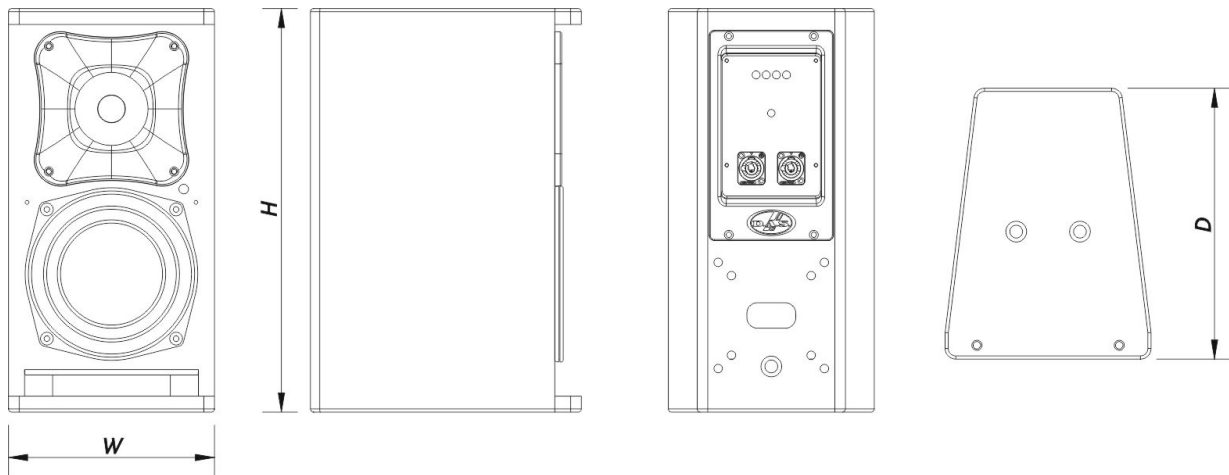

Conectores

Conector de Entrada de Áudio	1 x speakON NL4
Conector de Saída de Áudio	1 x speakON NL4

ARTEC-506

Recinto

Construção de Gabinete	Contrachapado de Bétula
Geometria do Gabinete	Trapezoidal
Rigging	M10 Rigging Points
Acabamento	Pintura ISO-flex
Cor	Preto
Dimensões (A x L x P)	385 x 195 x 260 mm 15,2 x 7,7 x 10,2 in
Peso Neto	7,0 kg (15,4 lb)

Componentes

Transdutor LF	6P
Transdutor HF	M-34
Difusor/Guia de Ondas	BC-88

Envio

Dimensões da Embalagem (A x L x P)	471 x 266 x 330 mm 18,5 x 10,5 x 13,0 in
Peso de Expedição	10,3 kg (22,7 lb)

DIMENSÕES

ARTEC-506