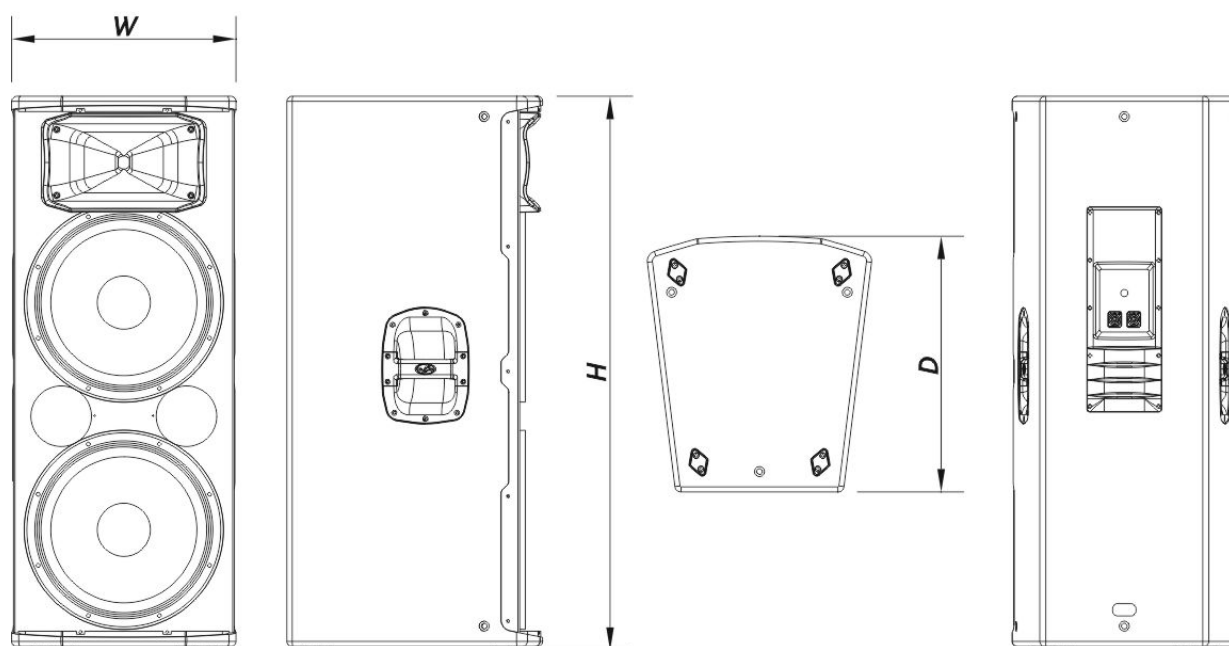

Componentes

Transdutor LF	15FV
Transdutor HF	M-28
Difusor/Guia de Ondas	BC-95

Envio

Dimensões da Embalagem (A x L x P)	1.195 x 536 x 581 mm 47,0 x 21,1 x 22,9 in
Peso de Expedição	45,0 kg (99,2 lb)

DIMENSÕES

VANTEC-215

DAS Audio Group, S.L. - C/ Islas Baleares 24 - 46988
Fuente del Jarro - Valencia - Spain - Tel. +34961340860
Updated (DD/MM/YYYY): 14/04/2026

DAS AUDIO