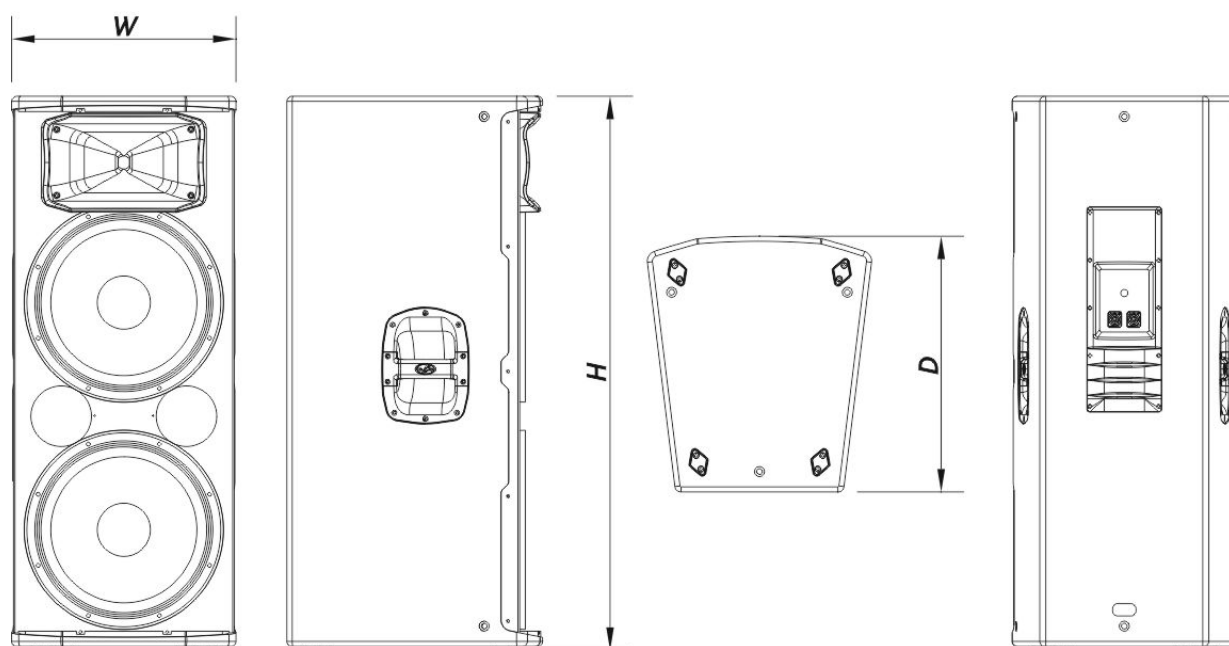

Composants

Transducteur LF	15FV
Transducteur HF	M-28
Diffuseur/Guide D'ondes	BC-95

Livraison

Dimensions de l'emballage (H x W x D)	1.195 x 536 x 581 mm 47,0 x 21,1 x 22,9 in
Poids à la Livraison	45,0 kg (99,2 lb)

DIMENSIONS

INFORMATIONS DE	Modèle	Description	P/N

VANTEC-215

DAS Audio Group, S.L. - C/ Islas Baleares 24 - 46988
Fuente del Jarro - Valencia - Spain - Tel. +34961340860
Updated (DD/MM/YYYY): 16/04/2025

SOUND WITH SOUL