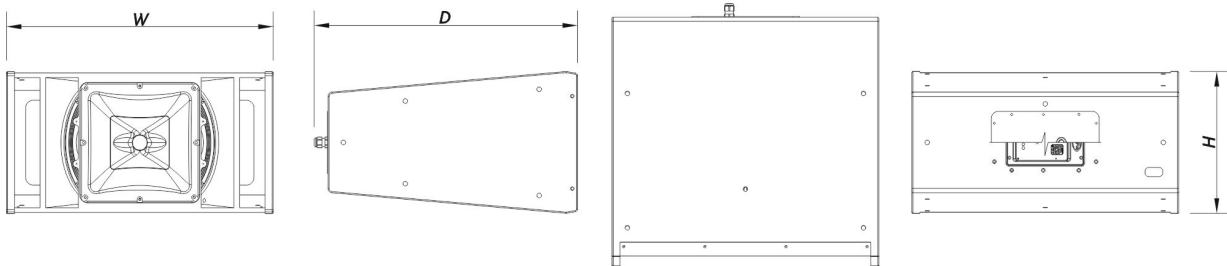

Dimensões (A x L x P) 370 x 710 x 655 mm
14,6 x 28,0 x 25,7 in

Peso Neto 49,0 kg (85,9 lb)

Componentes

Transdutor LF GM-12LQN4

Transdutor HF M-78N

Difusor/Guia de Ondas BCH-6040-7037

Envio

Peso de Expedição 51,5 kg (91,5 lb)

DIMENSÕES

INFORMAÇÕES SOBRE PEDIDOS

Modelo	Descrição	P/N

Sistema

HQ-212.64-DX		10432175

Peças de Reposição

HQ-212.64-DX

DAS Audio Group, S.L. - C/ Islas Baleares 24 - 46988
Fuente del Jarro - Valencia - Spain - Tel. +34961340860
Updated (DD/MM/YYYY): 16/04/2025