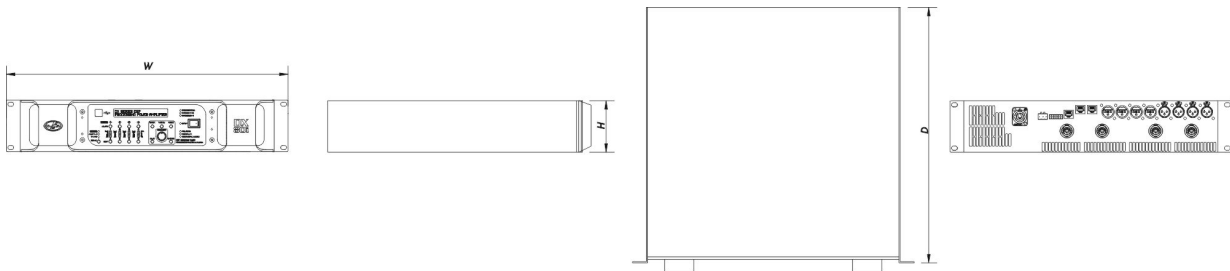

Conector de Sinal de Entrada	4 x Female XLR
Speaker Output Connector	4 x speakON
Current Draw 230 V /115 V	5 A /10.0 A
Certification Number	NRTL: NA201810857, CNEMKO: NA201810857

Dimensões-Peso

Dimensões (A x L x P)	88 x 485 x 425 mm 3,5 x 19,0 x 16,7 in
Peso Neto	10,3 kg (22,7 lb)

Envio

Dimensões da Embalagem (A x L x P)	250 x 610 x 600 mm 9,8 x 24,0 x 23,6 in
Peso de Expedição	11,5 kg (25,4 lb)

DIMENSÕES

INFORMAÇÕES SOBRE PEDIDOS

Modelo	Descrição	P/N

DX-80I-115

DAS Audio Group, S.L. - C/ Islas Baleares 24 - 46988
Fuente del Jarro - Valencia - Spain - Tel. +34961340860
Updated (DD/MM/YYYY): 05/08/2024