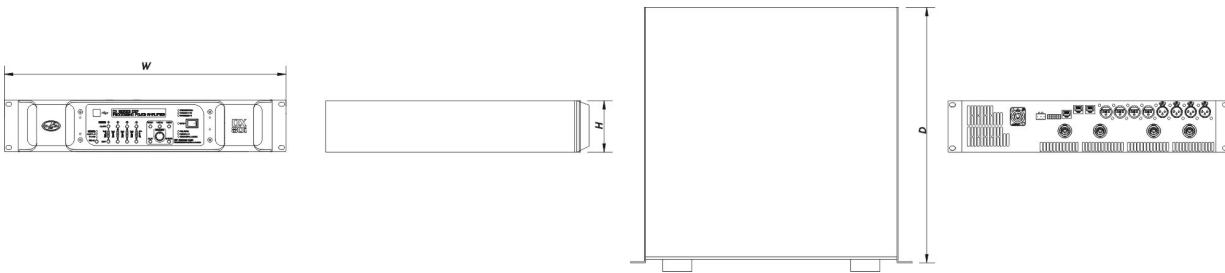

### Dimensiones-Peso

Dimensiones ( Al x An x Pr )	88 x 485 x 425 mm 3,5 x 19,0 x 16,7 in
Peso Neto	10,3 kg ( 22,7 lb )

## DIMENSIONES