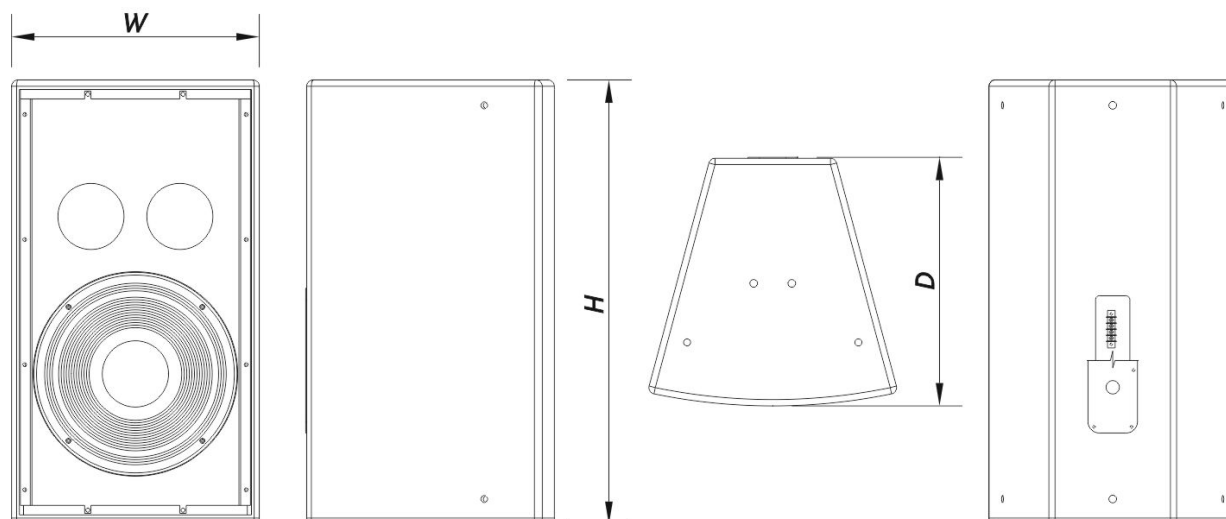

Connecteurs

Connecteur Entrée Audio	Covered Barrier Strip Terminals
Connecteur Sortie Audio	Covered Barrier Strip Terminals

Boîtier

Construction de l'enceinte	Contreplaqué de Bouleau,
Géométrie l'enceinte	Rectangulaire
Rigging	M10 Rigging Points
Finition	Fibre de Verre
Couleur	Blanc
Classement IP	IP54
Profondeur	395 mm (15,6 in)
Dimensions (H x L x P)	705 x 395 x 395 mm 27,8 x 15,6 x 15,6 in
Poids Net	24,0 kg (52,9 lb)

Livraison

Dimensions de l'emballage (H x W x D)	800 x 490 x 470 mm 31,5 x 19,3 x 18,5 in
---	---

Poids à la Livraison	32,0 kg (70,4 lb)
----------------------	---------------------

DIMENSIONS

INFORMATIONS DE COMMANDE