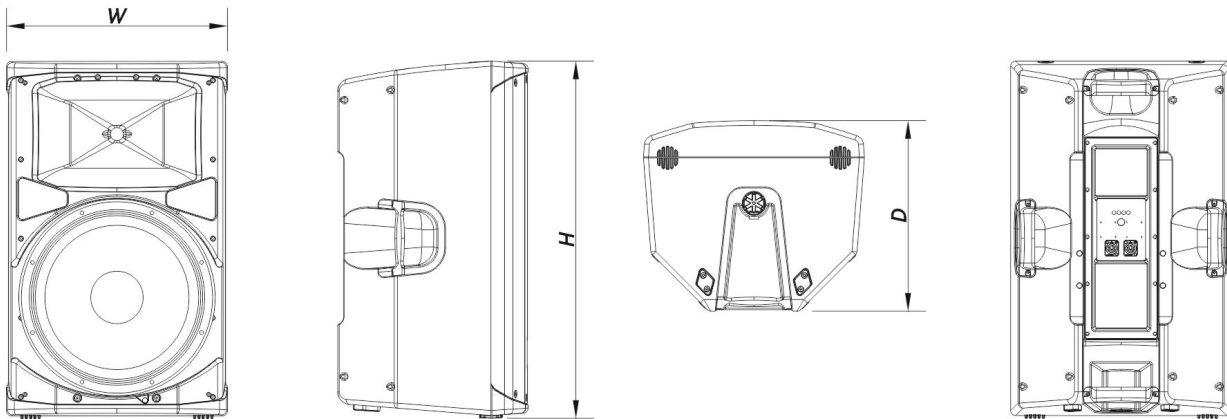

Anschlüsse

Audio-Eingangsanschluss	1 x speakON NL4
Audio-Ausgangsanschluss	1 x speakON NL4

Gehäuse

Gehäusekonstruktion	Polypropylen
Gehäuse Geometrie	Trapezförmig
Rigging	M8 Rigging Points
Farbe	Schwarz
Abmessungen (H x B x T)	710 x 440 x 380 mm 28,0 x 17,3 x 15,0 in
Nettogewicht	16,5 kg (36,4 lb)

ALTEA-415

Komponenten

Tieftöner	15MI
Hochtöner	M-32

Versand

Verpackungsabmessungen (H x W x D)	805 x 530 x 445 mm 31,7 x 20,9 x 17,5 in
Verpackungsgewicht	20,0 kg (44,1 lb)

ABMESSUNGEN

ALTEA-415

DAS Audio Group, S.L. - C/ Islas Baleares 24 - 46988
Fuente del Jarro - Valencia - Spain - Tel. +34961340860
Updated (DD/MM/YYYY): 30/03/2026