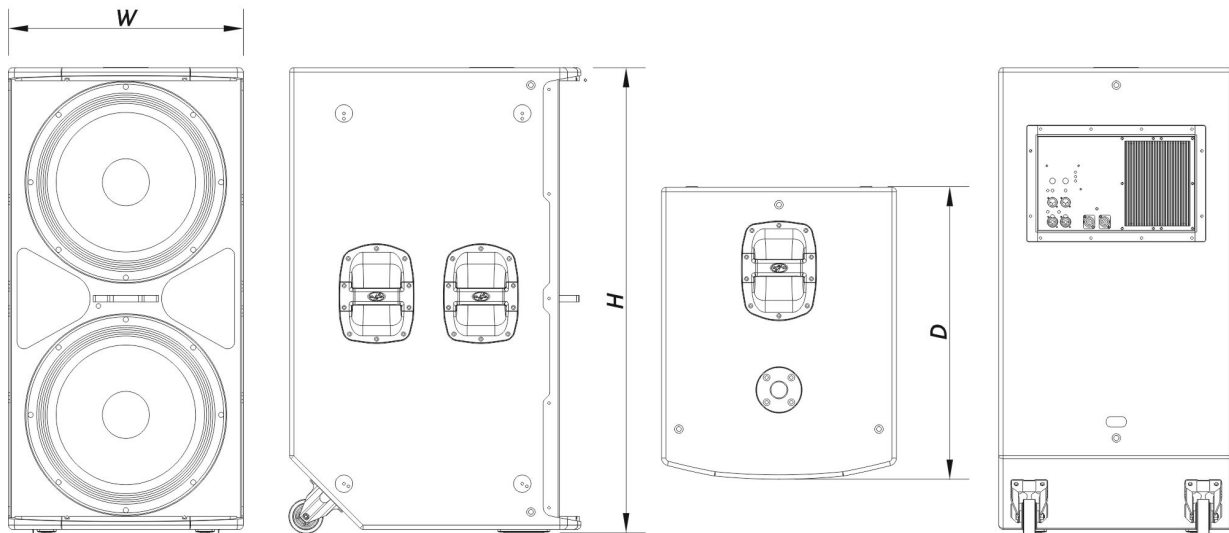

Gehäuse

Gehäusekonstruktion	Birkensperrholz
Gehäuse Geometrie	Rechtwinkelig
Rigging	M10 Rigging Points
Farbe	Schwarz
Abmessungen (H x B x T)	1.070 x 545 x 675 mm 42,1 x 21,5 x 26,6 in
Nettogewicht	69,0 kg (152,0 lb)

Versand

Verpackungsabmessungen (H x W x D)	1.180 x 730 x 610 mm 46,5 x 28,7 x 24,0 in
Verpackungsgewicht	73,0 kg (161,0 lb)

ABMESSUNGEN

BESTELLINFORMAT IONEN

Modell	Beschreibung	P/N
System		
VANTEC-218A		10431120
Ersatzteile		