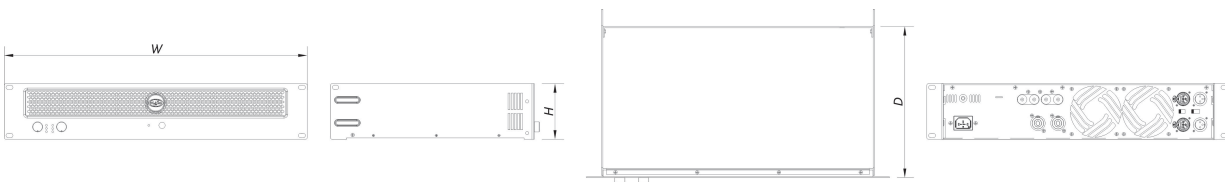

Dimensões-Peso

Dimensões (A x L x P)	88 x 482 x 239 mm 3,5 x 19,0 x 9,4 in
Peso Neto	12,0 kg (26,4 lb)

Envio

Dimensões da Embalagem (A x L x P)	160 x 580 x 540 mm 6,3 x 22,8 x 21,3 in
Peso de Expedição	13,0 kg (28,6 lb)

DIMENSÕES

HA-900

DAS Audio Group, S.L. - C/ Islas Baleares 24 - 46988
Fuente del Jarro - Valencia - Spain - Tel. +34961340860
Updated (DD/MM/YYYY): 12/01/2026