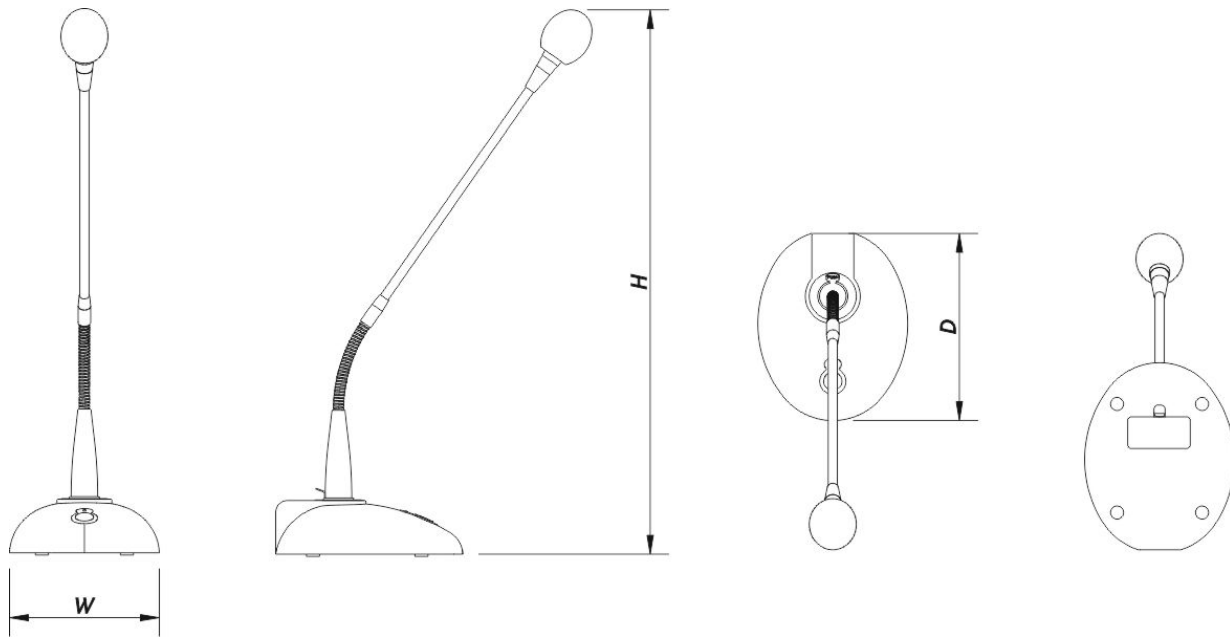

BESCHREIBUNG

Das INTEGRAL-MC01 ist eine Sprechstelle mit Kondensator-Mikrofon inkl. Schwanenhals inkl. Sockel mit integriertem Taster.

Die Aktivität des Mikrofons wird über einen integrierten LED-Ring signalisiert, der Anschluss erfolgt über einen XLR-Stecker. Zum Betrieb ist eine Stromversorgung erforderlich, die über eine externe Phantomspeisung 12-48Vdc oder über interne Batterien realisiert werden kann.

Abmessungen-Gewicht

Abmessungen (H x B x T)	360 x 115 x 142 mm 14,0 x 4,5 x 5,6 in
Nettogewicht	0,6 kg (0,3 lb)

ABMESSUNGEN

INTEGRAL-MC01

INTEGRAL-MC01

DAS Audio Group, S.L. - C/ Islas Baleares 24 - 46988
Fuente del Jarro - Valencia - Spain - Tel. +34961340860
Updated (DD/MM/YYYY): 29/05/2026