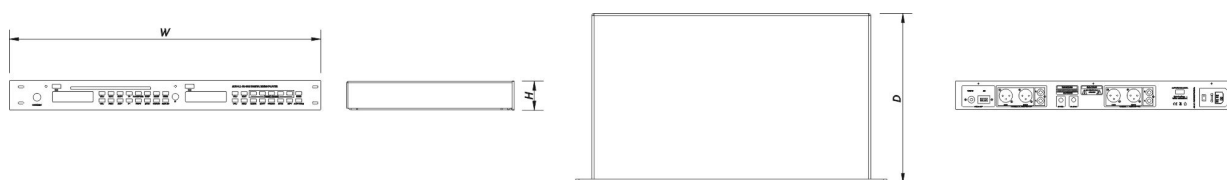

Le panneau avant est équipé de deux écrans (un par canal) affichant toutes les informations relatives aux canaux, ainsi qu'une palette de boutons et de commandes permettant d'accéder aux différentes fonctions disponibles. Les antennes FM/AM, la télécommande et deux câbles de sortie au format RCA sont inclus.

INTEGRAL-AS1

DAS Audio Group, S.L. - C/ Islas Baleares 24 - 46988
Fuente del Jarro - Valencia - Spain - Tel. +34961340860
Updated (DD/MM/YYYY): 04/09/2024

SOUND WITH SOUL

Dimensions-Poids

Dimensions (H x L x P)	45 x 483 x 255 mm 1,8 x 19,0 x 10,0 in
Poids Net	2,0 kg (5,1 lb)

Livraison

Dimensions de l'emballage (H x W x D)	130 x 525 x 380 mm 5,1 x 20,7 x 14,9 in
Poids à la Livraison	3,0 kg (6,8 lb)

DIMENSIONS

INFORMATIONS DE COMMANDE

Modèle	Description	P/N
Systeme		
INTEGRAL-AS1		10721049