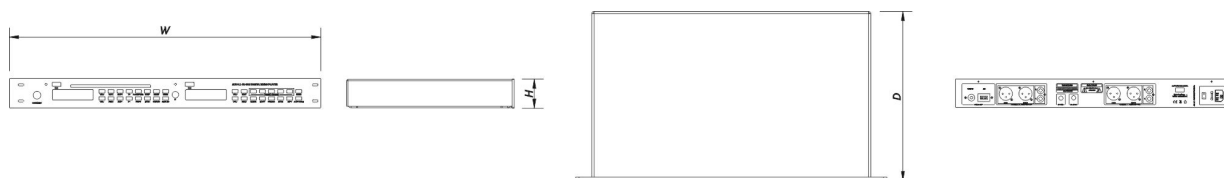

Dimensiones-Peso

Dimensiones (Al x An x Pr)	45 x 483 x 255 mm 1,8 x 19,0 x 10,0 in
Peso Neto	2,0 kg (5,1 lb)

Envío

Dimensiones de Embalaje (H x W x D)	130 x 525 x 380 mm 5,1 x 20,7 x 14,9 in
Peso de Envío	3,0 kg (6,8 lb)

DIMENSIONES

INFORMACIÓN DE PEDIDOS

Modelo	Descripción	P/N
Sistema		
INTEGRAL-AS1		10721049

INTEGRAL-AS1

DAS Audio Group, S.L. - C/ Islas Baleares 24 - 46988
Fuente del Jarro - Valencia - Spain - Tel. +34961340860
Updated (DD/MM/YYYY): 04/09/2024

SOUND WITH SOUL