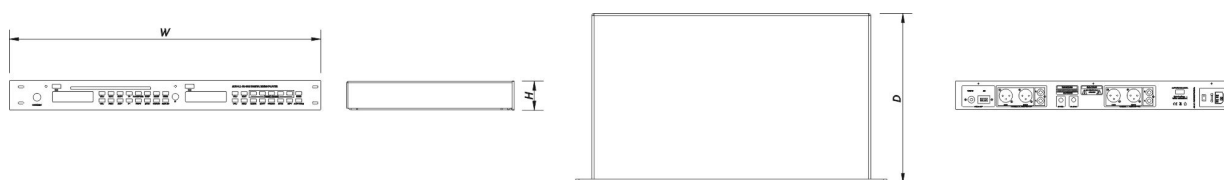

Abmessungen-Gewicht

Abmessungen (H x B x T)	45 x 483 x 255 mm 1,8 x 19,0 x 10,0 in
Nettogewicht	2,0 kg (5,1 lb)

Versand

Verpackungsabmessungen (H x W x D)	130 x 525 x 380 mm 5,1 x 20,7 x 14,9 in
Verpackungsgewicht	3,0 kg (6,8 lb)

ABMESSUNGEN

BESTELLINFORMAT IONEN

Modell	Beschreibung	P/N
System		
INTEGRAL-AS1		10721049

INTEGRAL-AS1

DAS Audio Group, S.L. - C/ Islas Baleares 24 - 46988
Fuente del Jarro - Valencia - Spain - Tel. +34961340860
Updated (DD/MM/YYYY): 04/09/2024