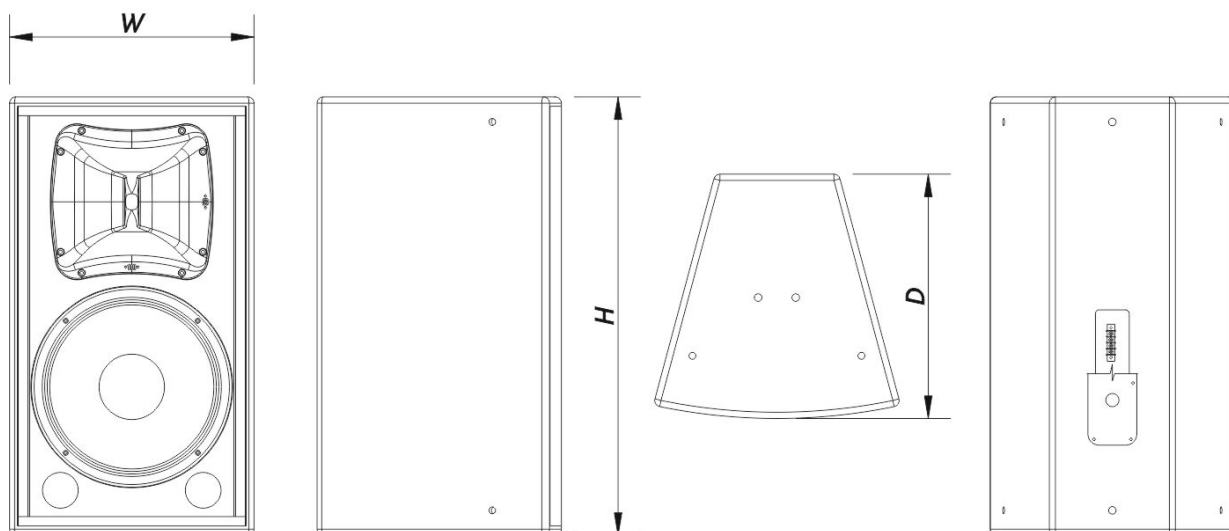

WR-6412-DXW

DAS Audio Group, S.L. - C/ Islas Baleares 24 - 46988
Fuente del Jarro - Valencia - Spain - Tel. +34961340860
Updated (DD/MM/YYYY): 14/04/2026

DAS AUDIO