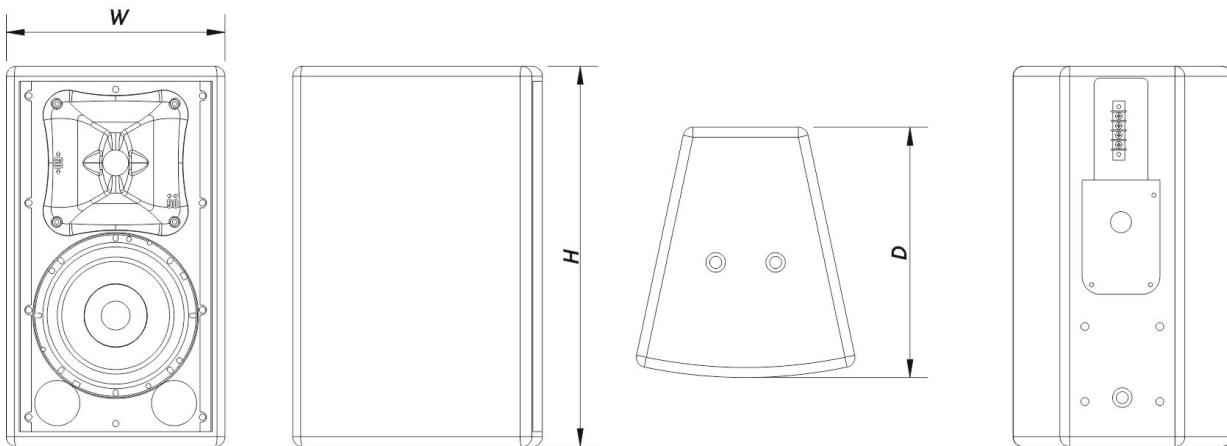

Rigging	M10 Rigging Points
Finition	Fibre de Verre
Couleur	Blanc
Classement IP	IP56
Profondeur	255 mm (10,0 in)
Dimensions (H x L x P)	385 x 220 x 255 mm 15,2 x 8,7 x 10,0 in
Poids Net	9,0 kg (19,9 lb)

Composants

Transducteur LF	6B
Transducteur HF	M-26
Diffuseur/Guide D'ondes	BCT-96

DIMENSIONS

WR-9606-DXW

DAS Audio Group, S.L. - C/ Islas Baleares 24 - 46988
Fuente del Jarro - Valencia - Spain - Tel. +34961340860
Updated (DD/MM/YYYY): 16/04/2025