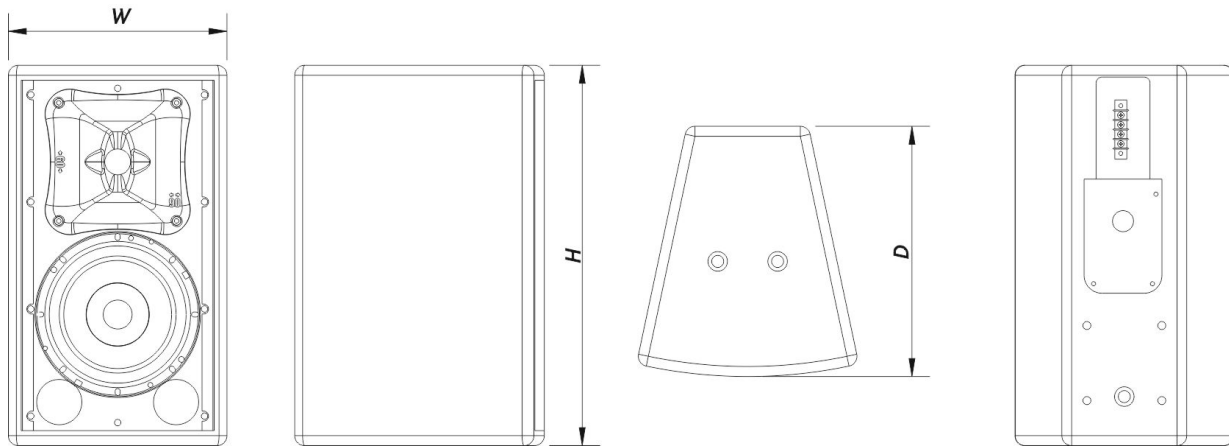

Rigging	M10 Rigging Points
Gehäuseoberfläche	Fiberglas
Farbe	Weiß
IP-Schutzklasse	IP56
Abmessungen (H x B x T)	385 x 220 x 255 mm 15,2 x 8,7 x 10,0 in
Nettogewicht	9,0 kg (19,9 lb)

Komponenten

Tieftöner	6B
Hochtöner	M-26
Horn/Wellenleiter	BCT-96

ABMESSUNGEN

BESTELLINFORMAT	Modell	Beschreibung	P/N

WR-9606-DXW

DAS Audio Group, S.L. - C/ Islas Baleares 24 - 46988
Fuente del Jarro - Valencia - Spain - Tel. +34961340860
Updated (DD/MM/YYYY): 16/04/2025