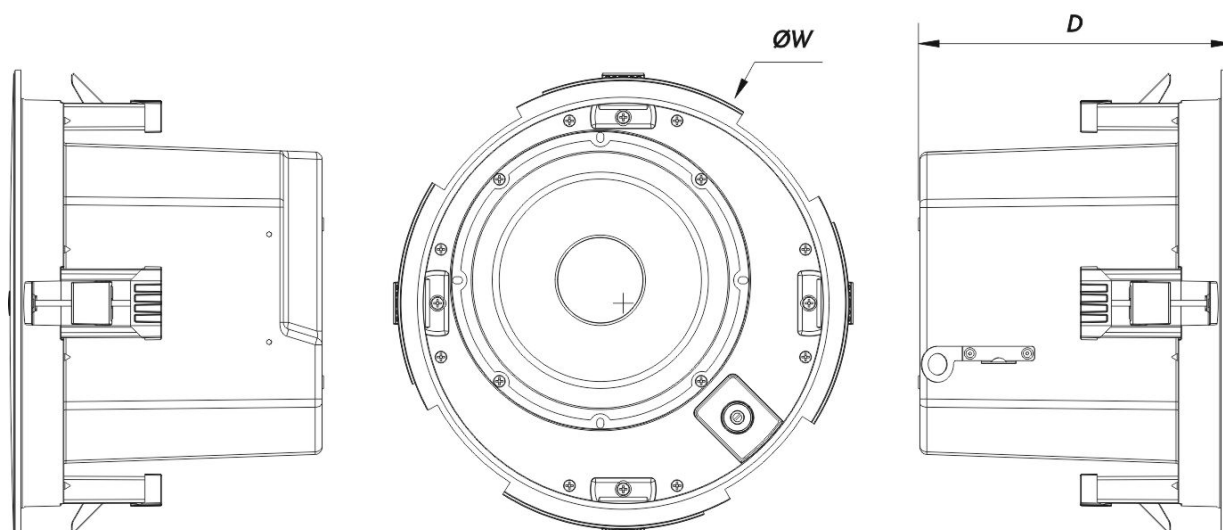

### Connecteurs

Connecteur Entrée Audio	4-way Phoenix 3.8 mm
-------------------------	----------------------

## Boîtier

Géométrie l'enceinte	Rond
Diamètre de Découpe	290 mm (11,4 in)
Profondeur	215 mm (8,5 in)
Dimensions (H x L x P)	321 x 321 x 215 mm 12,6 x 12,6 x 8,5 in
Poids Net	5,5 kg ( 12,1 lb )

## DIMENSIONS