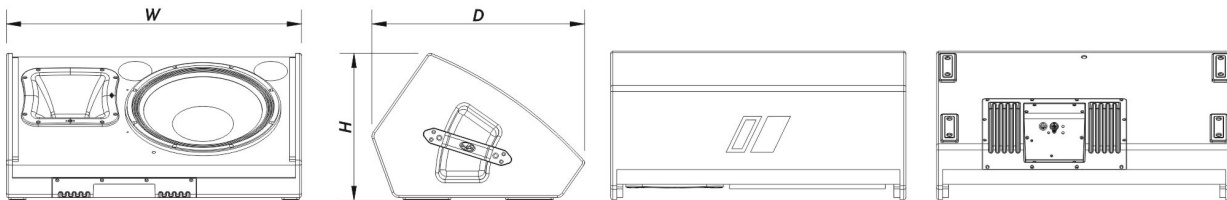

SOUND WITH SOUL

Dimensiones (Al x An x Pr) 375 x 745 x 535 mm
14,8 x 29,3 x 21,1 in

Peso Neto 30,5 kg (67,3 lb)

Componentes

Transductor LF 15R4

Transductor HF M-75

Difusor/Guía de Ondas BC-64AL

Envío

Dimensiones de Embalaje (H x W x D) 818 x 415 x 530 mm
32,2 x 16,3 x 20,9 in

Peso de Envío 33,5 kg (74,0 lb)

DIMENSIONES

INFORMACIÓN DE PEDIDOS

Modelo	Descripción	P/N
--------	-------------	-----

Sistema

ROAD-15ALT-230		10418660
----------------	--	----------