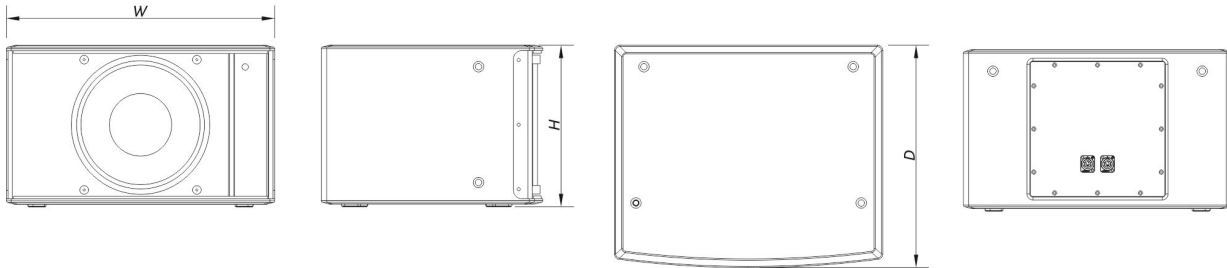

Cor	Branco
Profundidade	415 mm (16,3 in)
Dimensões (A x L x P)	305 x 505 x 415 mm 12,0 x 19,9 x 16,3 in
Peso Neto	16,0 kg (35,3 lb)

Componentes

Transdutor LF	10MG

Envio

Peso de Expedição	17,0 kg (37,5 lb)

DIMENSÕES

INFORMAÇÕES SOBRE PEDIDOS

Modelo	Descrição	P/N
Sistema		
Q-10-W		10434084
Peças de Reposição		

Q-10-W

DAS Audio Group, S.L. - C/ Islas Baleares 24 - 46988
Fuente del Jarro - Valencia - Spain - Tel. +34961340860
Updated (DD/MM/YYYY): 16/04/2025