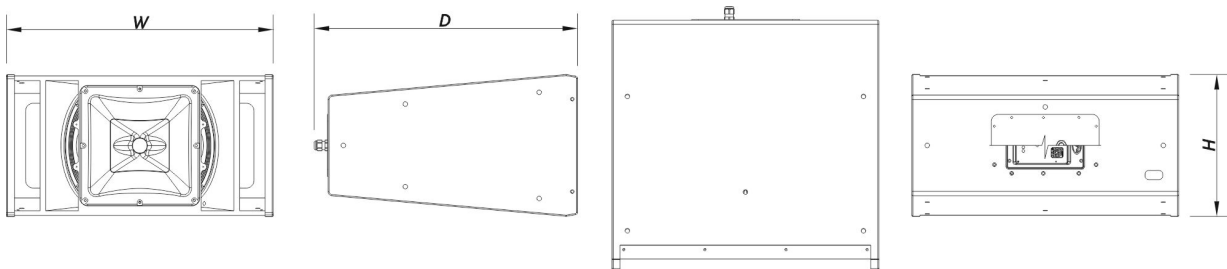

Dimensions (H x L x P) 370 x 710 x 655 mm
14,6 x 28,0 x 25,7 in

Poids Net 49,0 kg (85,9 lb)

Composants

Transducteur LF 12LQN4C

Transducteur HF M-78N

Diffuseur/Guide D'ondes BCH-6040-7037

Livraison

Poids à la Livraison 51,5 kg (91,5 lb)

DIMENSIONS

INFORMATIONS DE COMMANDE

Modèle	Description	P/N

Systeme

HQ-212.64-CX		10432180

Pièces Détachées

HQ-212.64-CX

DAS Audio Group, S.L. - C/ Islas Baleares 24 - 46988
Fuente del Jarro - Valencia - Spain - Tel. +34961340860
Updated (DD/MM/YYYY): 12/02/2025