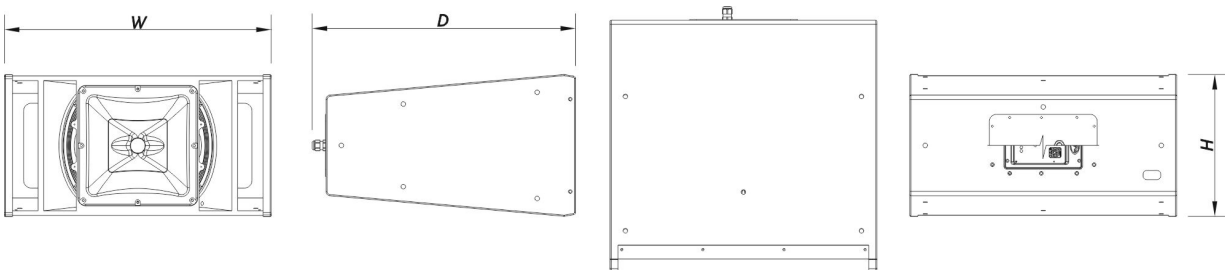

Acabado	Pintura ISO-flex
Color	Negro
Profundidad	655 mm (25,7 in)
Dimensiones (Al x An x Pr)	370 x 710 x 655 mm 14,6 x 28,0 x 25,7 in
Peso Neto	49,0 kg (85,9 lb)

Componentes

Transductor LF	12LQN4C
Transductor HF	M-78N
Difusor/Guía de Ondas	BCH-6040-7037

Envío

Peso de Envío	51,5 kg (91,5 lb)

DIMENSIONES

INFORMACIÓN DE PEDIDOS

Modelo	Descripción	P/N
Sistema		

HQ 212.64 CX

DAS Audio Group, S.L. - C/ Islas Baleares 24 - 46988
Fuente del Jarro - Valencia - Spain - Tel. +34961340860
Updated (DD/MM/YYYY): 26/06/2024