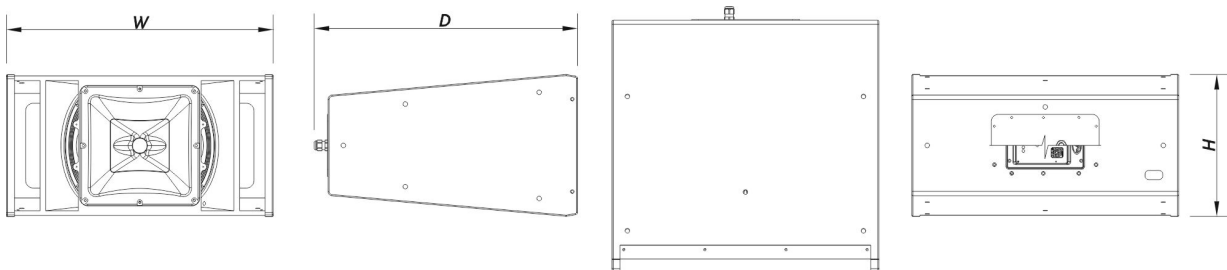

### Recinto

Construcción del Recinto	Contrachapado de Abedul
Geometría del Recinto	Trapezoidal
Rigging	M10 Rigging Points

# HQ 212.64 CX

DAS Audio Group, S.L. - C/ Islas Baleares 24 - 46988  
Fuente del Jarro - Valencia - Spain - Tel. +34961340860  
Updated (DD/MM/YYYY): 18/12/2023

Acabado	Pintura ISO-flex
Color	Negro
Profundidad	655 mm (25,7 in)
Dimensiones ( Al x An x Pr )	370 x 710 x 655 mm 14,6 x 28,0 x 25,7 in
Peso Neto	49,0 kg ( 85,9 lb )

### DIMENSIONES