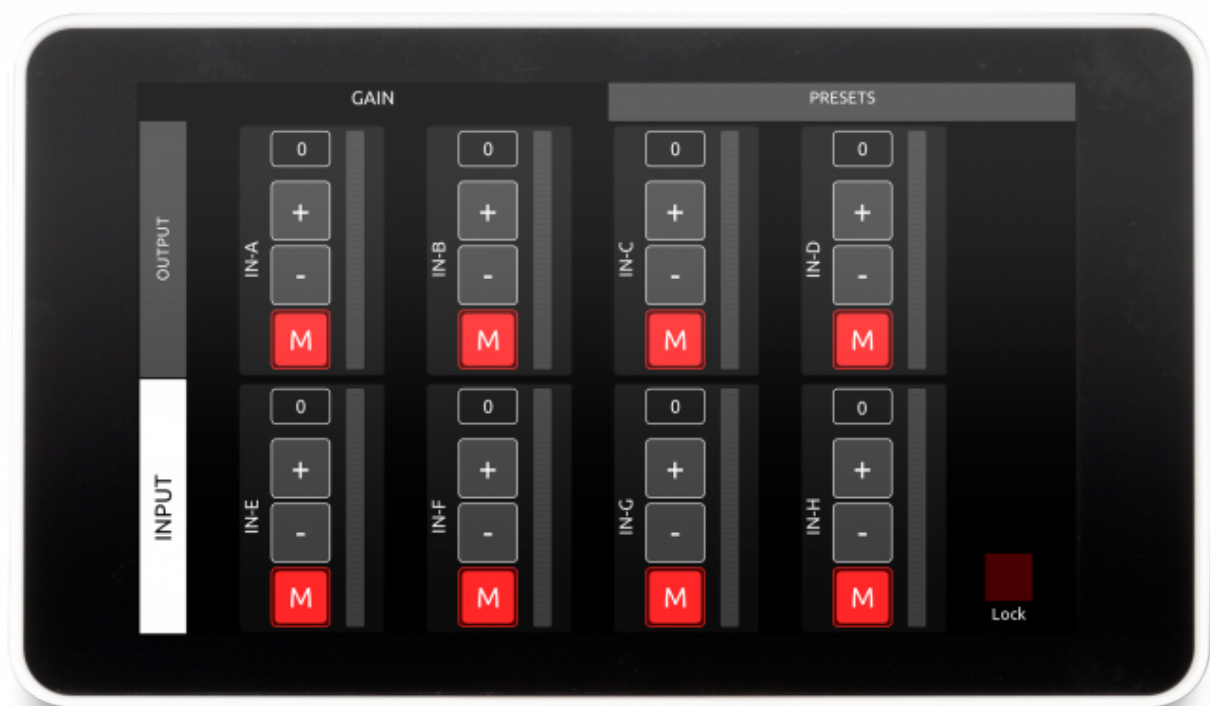

INTEGRAL series

INTEGRAL-WP3

DAS Audio Group, S.L. - C/ Islas Baleares 24 - 46988
Fuente del Jarro - Valencia - Spain - Tel. +34961340860
Updated (DD/MM/YYYY): 06/09/2024