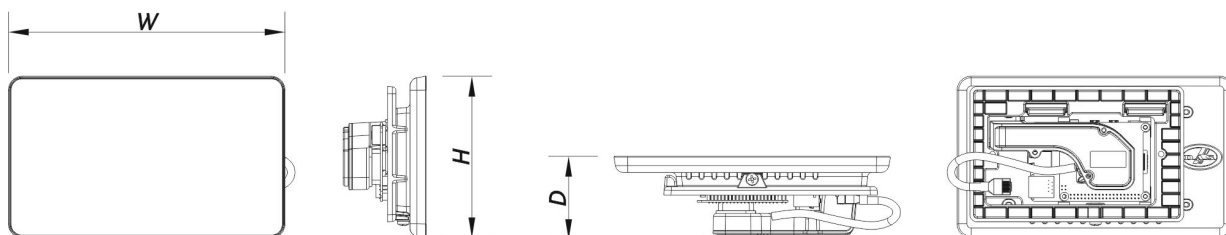

## DADOS TÉCNICOS

### Electronics

Connectivity Power	IEEE PoE 802.3af via LAN port
Resolution	800 x 480 px
Viewable Screen Dimensions	155 x 86 mm (6.1 x 3.4in)
Technology	Capacitive Touch Screen

### Dimensões-Peso

Dimensões ( A x L x P )	115 x 197 x 59 mm 4,5 x 7,8 x 2,3 in
Peso Neto	0,5 kg ( 1,1 lb )

## DIMENSÕES