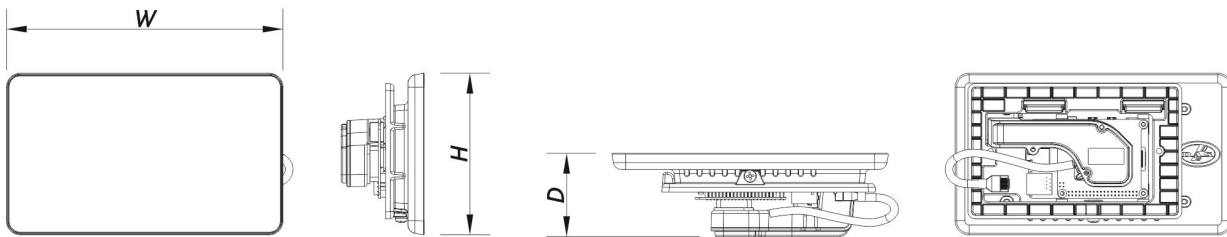

## DONNÉES TECHNIQUES

### Electronics

Connectivity Power	IEEE PoE 802.3af via LAN port
Resolution	800 x 480 px
Viewable Screen Dimensions	155 x 86 mm (6.1 x 3.4in)
Technology	Capacitive Touch Screen

### Dimensions-Poids

Dimensions (H x L x P)	115 x 197 x 59 mm 4,5 x 7,8 x 2,3 in
Poids Net	0,5 kg ( 1,1 lb )

### DIMENSIONS