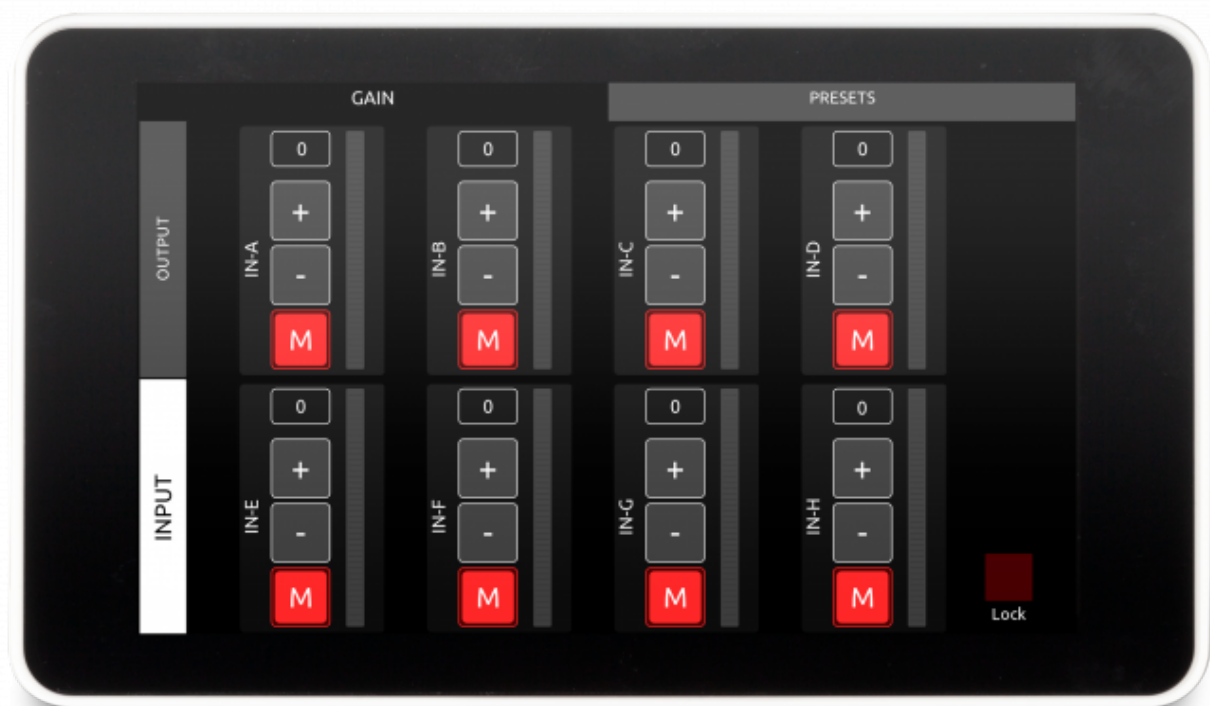

INTEGRAL series

INTEGRAL-WP3

DAS Audio Group, S.L. - C/ Islas Baleares 24 - 46988
Fuente del Jarro - Valencia - Spain - Tel. +34961340860
Updated (DD/MM/YYYY): 23/01/2025