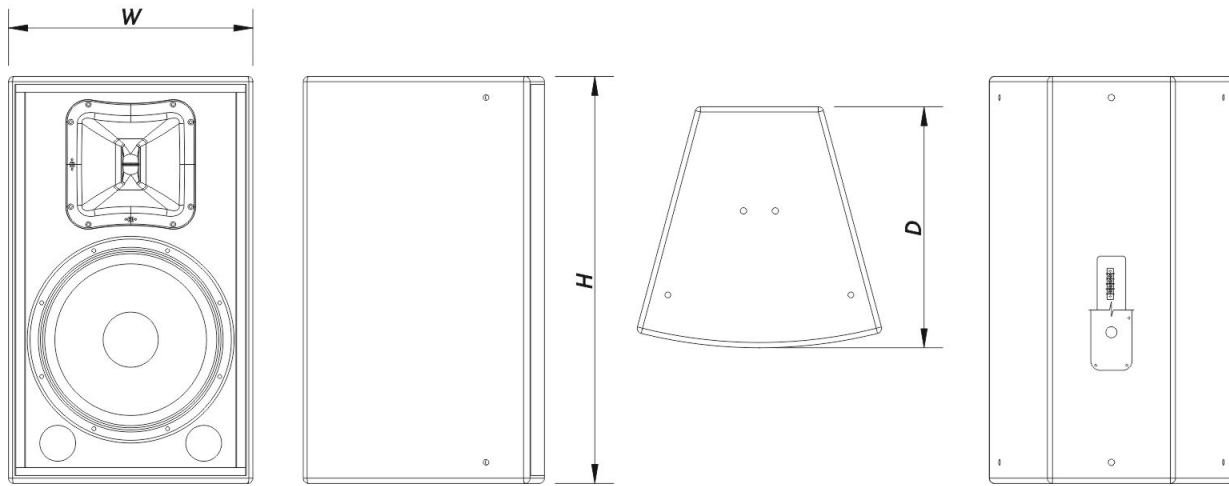

WR-6415-DX

DAS Audio Group, S.L. - C/ Islas Baleares 24 - 46988
Fuente del Jarro - Valencia - Spain - Tel. +34961340860
Updated (DD/MM/YYYY): 14/04/2026