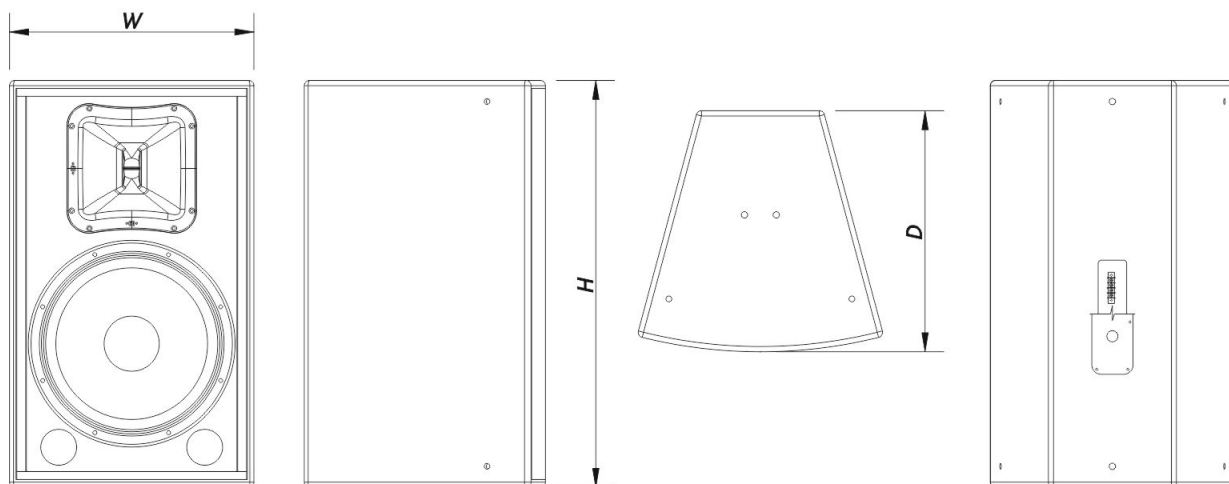

INFORMATIONS DE COMMANDE

Modèle	Description	P/N
Système		
WR-6415-DX		10428080
Pièces Détachées		
15AV	Cône Transducteur	20208630
BC-64AL	Trompe	30004873
F-WR6412-5	Filter	30005703
GM-15P	Kit de remembrage	20208100
GM-M75N	Diaphragme	20205080
M-75	Moteur de Compresión	10208100
Accessoires		
ANL-2	Accessoires de Suspension	10101020
AX-SPG1	Installation & Stacking Acc.	10105050

WR-6415-DX

DAS Audio Group, S.L. - C/ Islas Baleares 24 - 46988
Fuente del Jarro - Valencia - Spain - Tel. +34961340860
Updated (DD/MM/YYYY): 17/01/2025

SOUND WITH SOUL