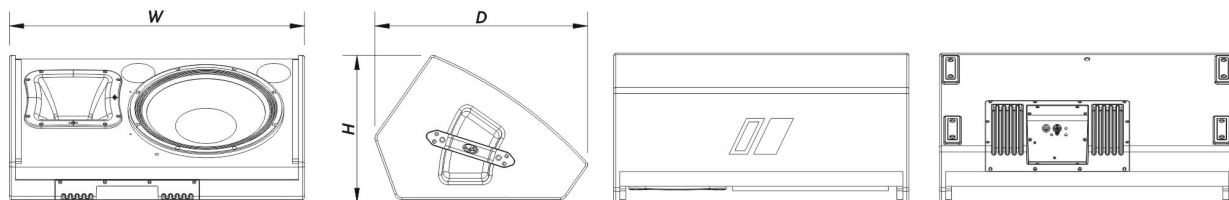

SOUND WITH SOUL

Abmessungen (H x B x T) 375 x 745 x 535 mm
14,8 x 29,3 x 21,1 in

Nettogewicht 30,5 kg (67,3 lb)

Komponenten

Tieftöner 15R4

Hochtöner M-75

Horn/Wellenleiter BC-64AL

Versand

Verpackungsabmessungen (H x W x D) 818 x 415 x 530 mm
32,2 x 16,3 x 20,9 in

Verpackungsgewicht 33,5 kg (74,0 lb)

ABMESSUNGEN

BESTELLMFORMAT IONEN

Modell	Beschreibung	P/N
--------	--------------	-----

System