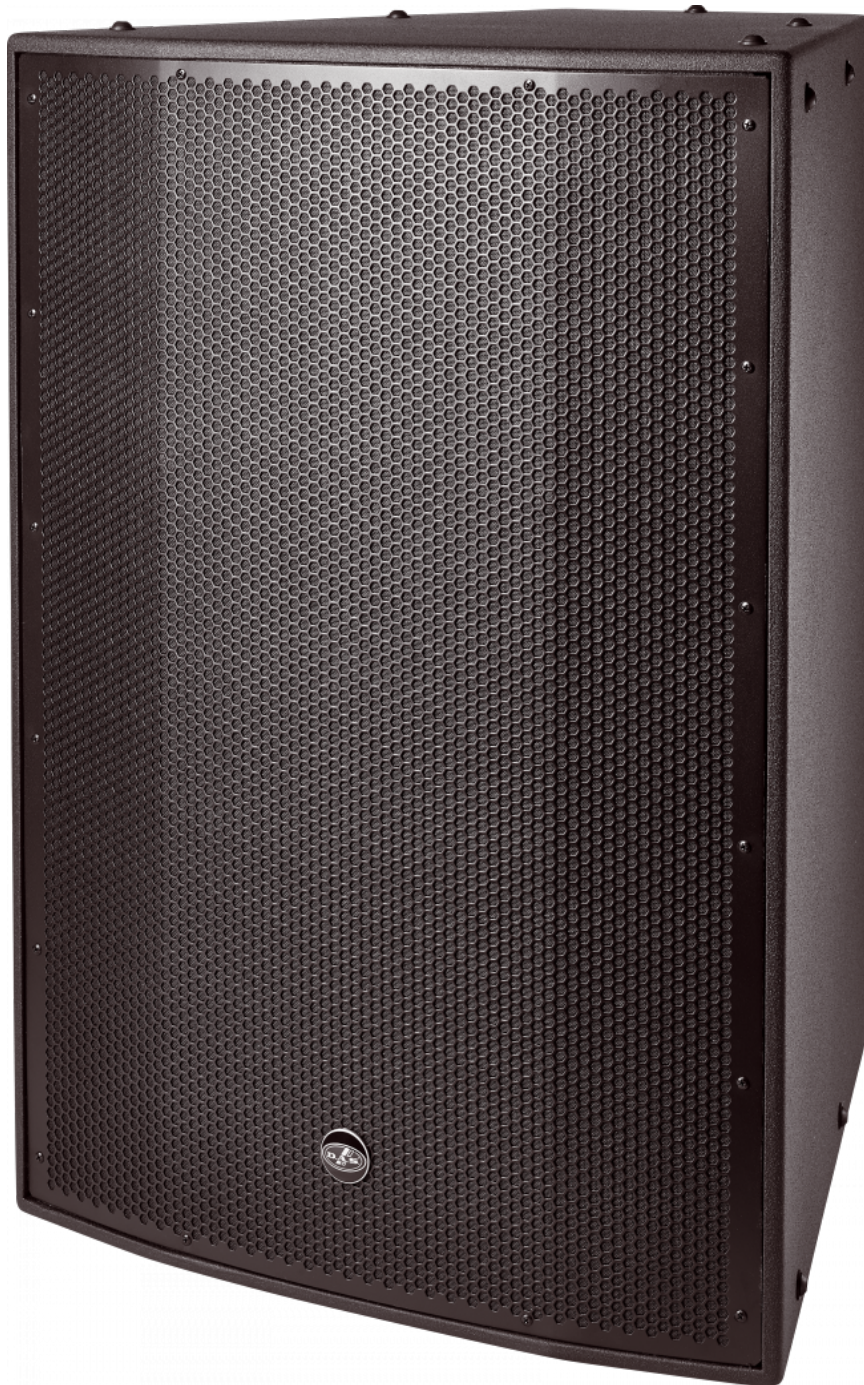

HQ series

HQ-218-DX

DAS Audio Group, S.L. - C/ Islas Baleares 24 - 46988
Fuente del Jarro - Valencia - Spain - Tel. +34961340860
Updated (DD/MM/YYYY): 07/02/2025

SOUND WITH SOUL