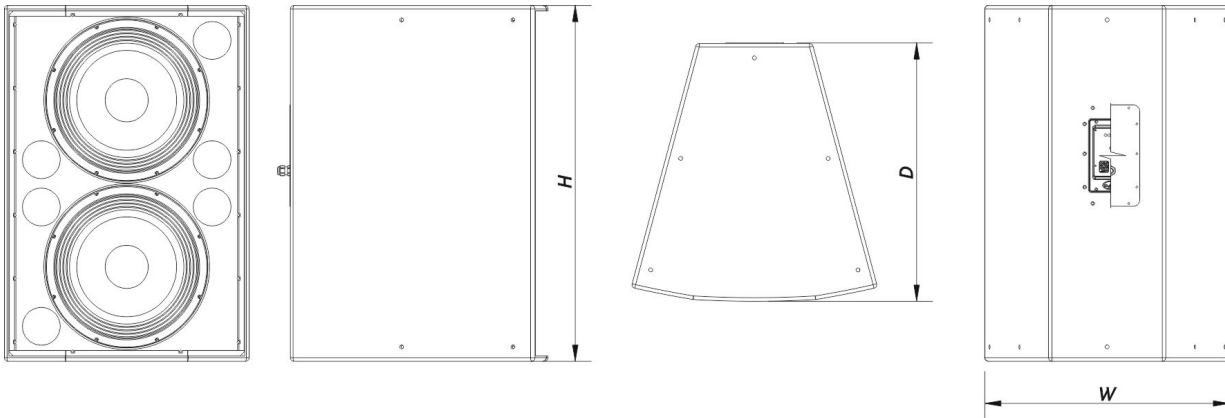

### Boîtier

Construction de l'enceinte	Contreplaqué de Bouleau,
Géométrie l'enceinte	Rectangulaire
Rigging	M10 Rigging Points
Finition	Fibre de Verre
Couleur	Noir
Profondeur	720 mm (28,4 in)
Dimensions (H x L x P)	990 x 685 x 720 mm 39,0 x 27,0 x 28,4 in
Poids Net	67,0 kg (147,7 lb)

## DIMENSIONS