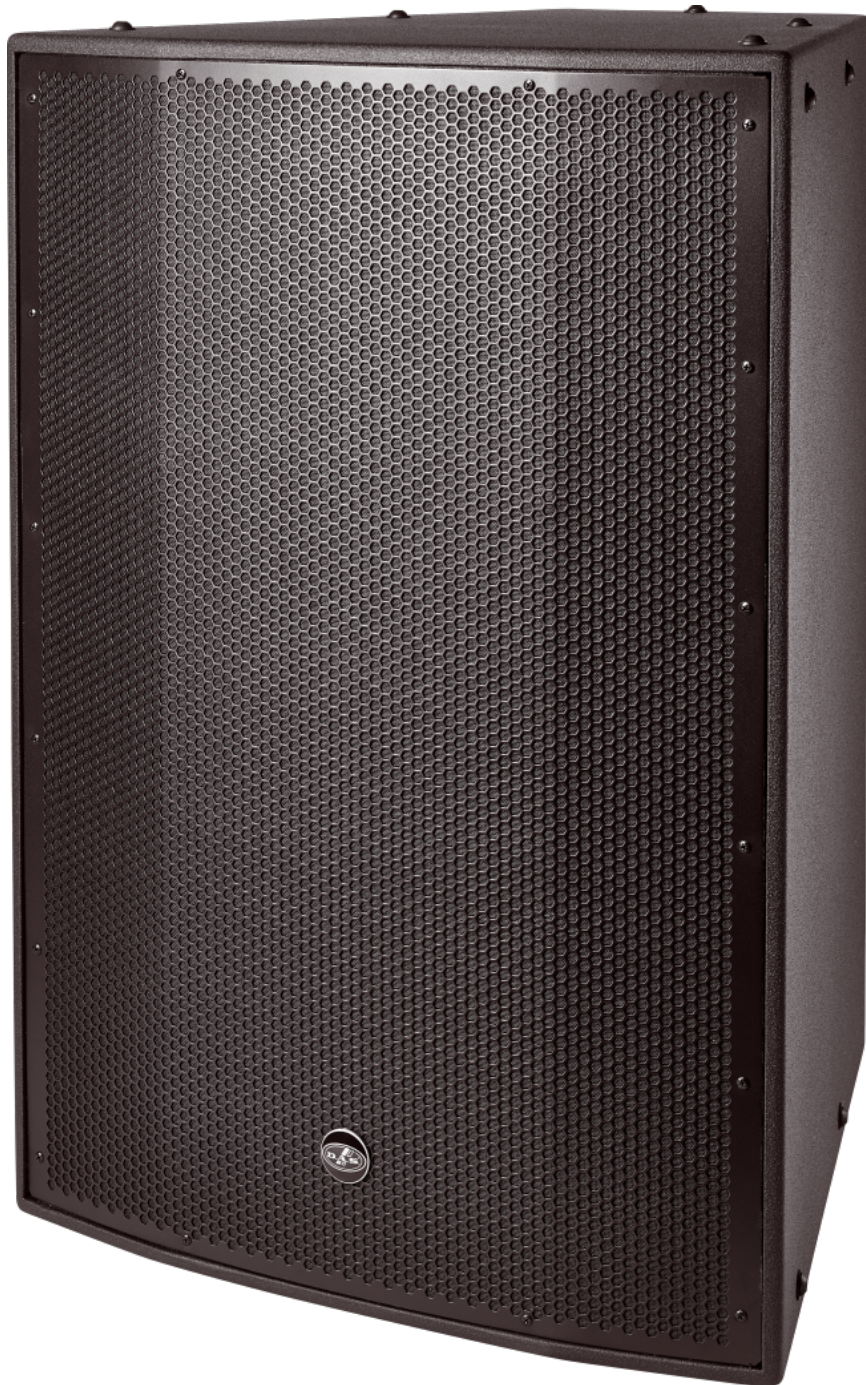

HQ series

HQ-218-DX

DAS Audio Group, S.L. - C/ Islas Baleares 24 - 46988
Fuente del Jarro - Valencia - Spain - Tel. +34961340860
Updated (DD/MM/YYYY): 14/04/2026

DAS AUDIO