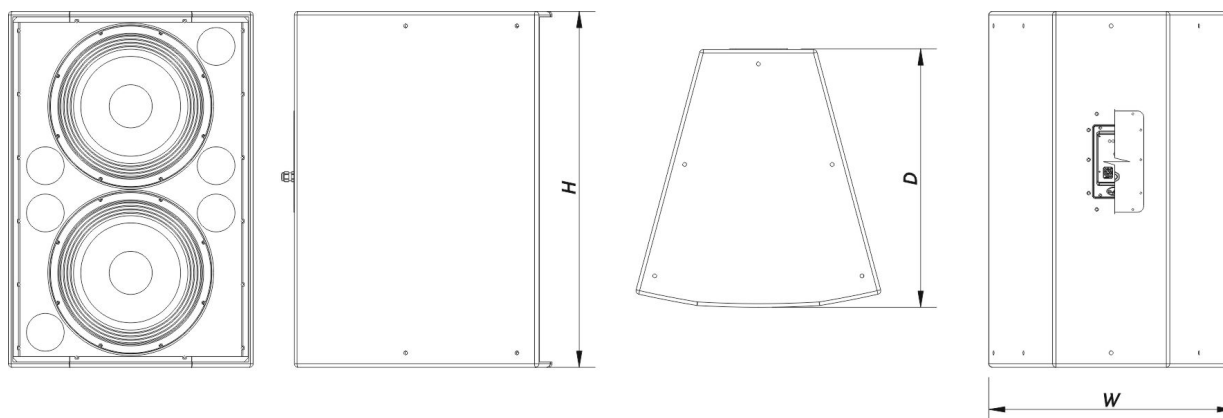

Conectores

Conector de Entrada de Audio	1 x speakON NL4 Covered Barrier Strip Terminals
Conector Salida de Audio	1 x speakON NL4 Covered Barrier Strip Terminals

Recinto

Construcción del Recinto	Contrachapado de Abedul
Geometría del Recinto	Rectangular
Rigging	M10 Rigging Points
Acabado	Fibra de Vidrio
Color	Negro
Dimensiones (Al x An x Pr)	990 x 685 x 720 mm 39,0 x 27,0 x 28,4 in
Peso Neto	67,0 kg (147,7 lb)

HQ-218-DX

Componentes

Transductor LF	18LX
----------------	------

Envío

Dimensiones de Embalaje (H x W x D)	1.070 x 745 x 767 mm 42,1 x 29,3 x 30,2 in
Peso de Envío	78,0 kg (172,0 lb)

DIMENSIONES

HQ-218-DX

DAS Audio Group, S.L. - C/ Islas Baleares 24 - 46988
Fuente del Jarro - Valencia - Spain - Tel. +34961340860
Updated (DD/MM/YYYY): 14/04/2026