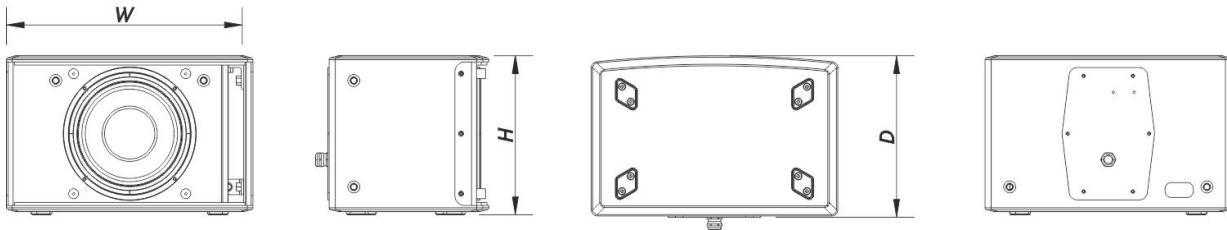

Farbe	Schwarz
Tiefe	265 mm (10,5 in)
Abmessungen (H x B x T)	260 x 405 x 265 mm 10,0 x 16,0 x 10,5 in
Nettogewicht	9,0 kg (19,8 lb)

Komponenten

Tieftöner	8FW

ABMESSUNGEN

BESTELLINFORMATIONEN

Modell	Beschreibung	P/N
System		
Q-8		10434075
Ersatzteile		
8FW	Konustreiber	20208995
GM-8FW	Recone Kit	20208541
Zubehör		

Q-8