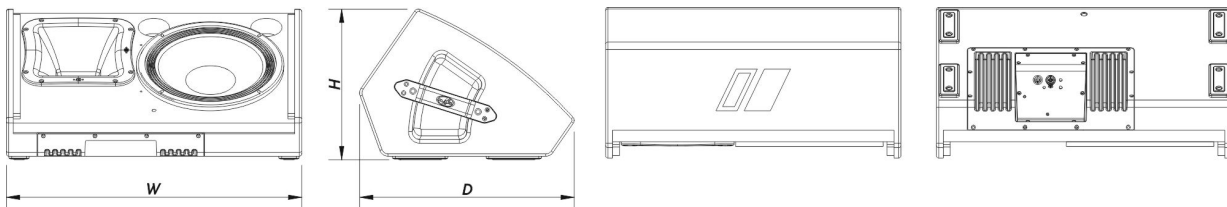

Gehäuseoberfläche	ISO-Flex-Farbe
Farbe	Schwarz
Abmessungen (H x B x T)	325 x 645 x 470 mm 12,8 x 25,4 x 18,5 in
Nettogewicht	26,0 kg (57,3 lb)

Komponenten

Tieftöner	12R4
Hochtöner	M-75
Horn/Wellenleiter	BC-64AL

Versand

Verpackungsabmessungen (H x W x D)	747 x 383 x 503 mm 29,4 x 15,1 x 19,8 in
Verpackungsgewicht	28,5 kg (63,0 lb)

ABMESSUNGEN

BESTELLINFORMAT IONEN

Modell	Beschreibung	P/N
System		

ROAD 12ALT NET230

DAS Audio Group, S.L. - C/ Islas Baleares 24 - 46988
Fuente del Jarro - Valencia - Spain - Tel. +34961340860
Updated (DD/MM/YYYY): 29/07/2024