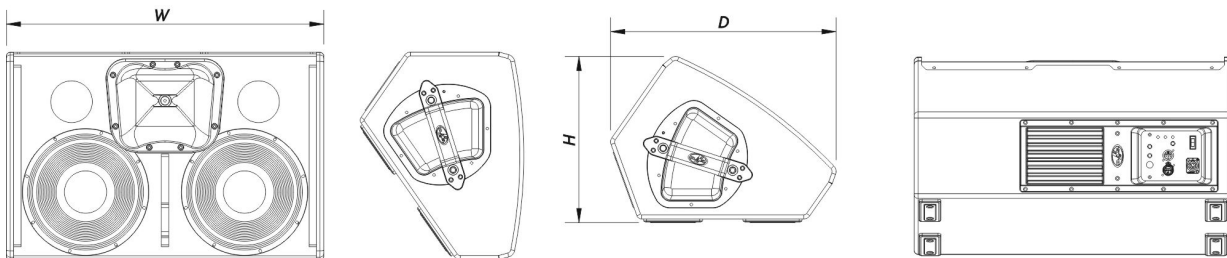

SOUND WITH SOUL

Rigging	Captive Rigging System
Acabamento	Pintura ISO-flex
Cor	Preto
Dimensões (A x L x P)	340 x 650 x 460 mm 13,4 x 25,6 x 18,1 in
Peso Neto	23,5 kg (51,8 lb)

Componentes

Transdutor LF	10MI4
Driver MF	10MI4
Transdutor HF	M-60
Difusor/Guia de Ondas	BC-632

Envio

Dimensões da Embalagem (A x L x P)	740 x 370 x 490 mm 29,1 x 14,6 x 19,3 in
Peso de Expedição	26,0 kg (57,3 lb)

DIMENSÕES

EVENT-M210A-230

DAS Audio Group, S.L. - C/ Islas Baleares 24 - 46988
 Fuente del Jarro - Valencia - Spain - Tel. +34961340860
 Updated (DD/MM/YYYY): 23/01/2025