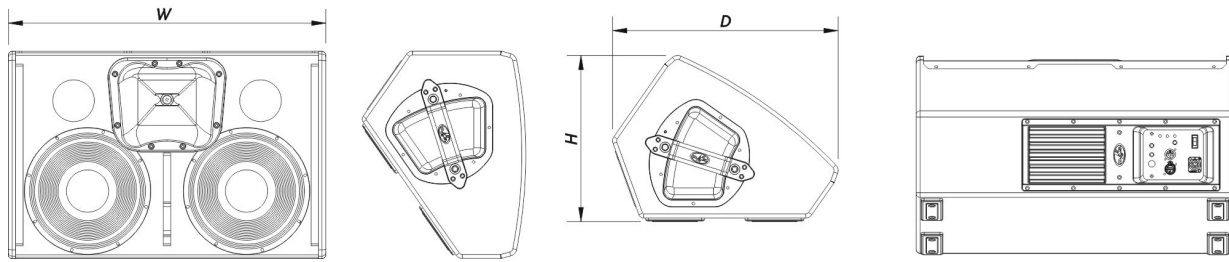

DIMENSIONS

EVENT-M210A-230

DAS Audio Group, S.L. - C/ Islas Baleares 24 - 46988
Fuente del Jarro - Valencia - Spain - Tel. +34961340860
Updated (DD/MM/YYYY): 17/09/2024

SOUND WITH SOUL

INFORMATIONS DE COMMANDE